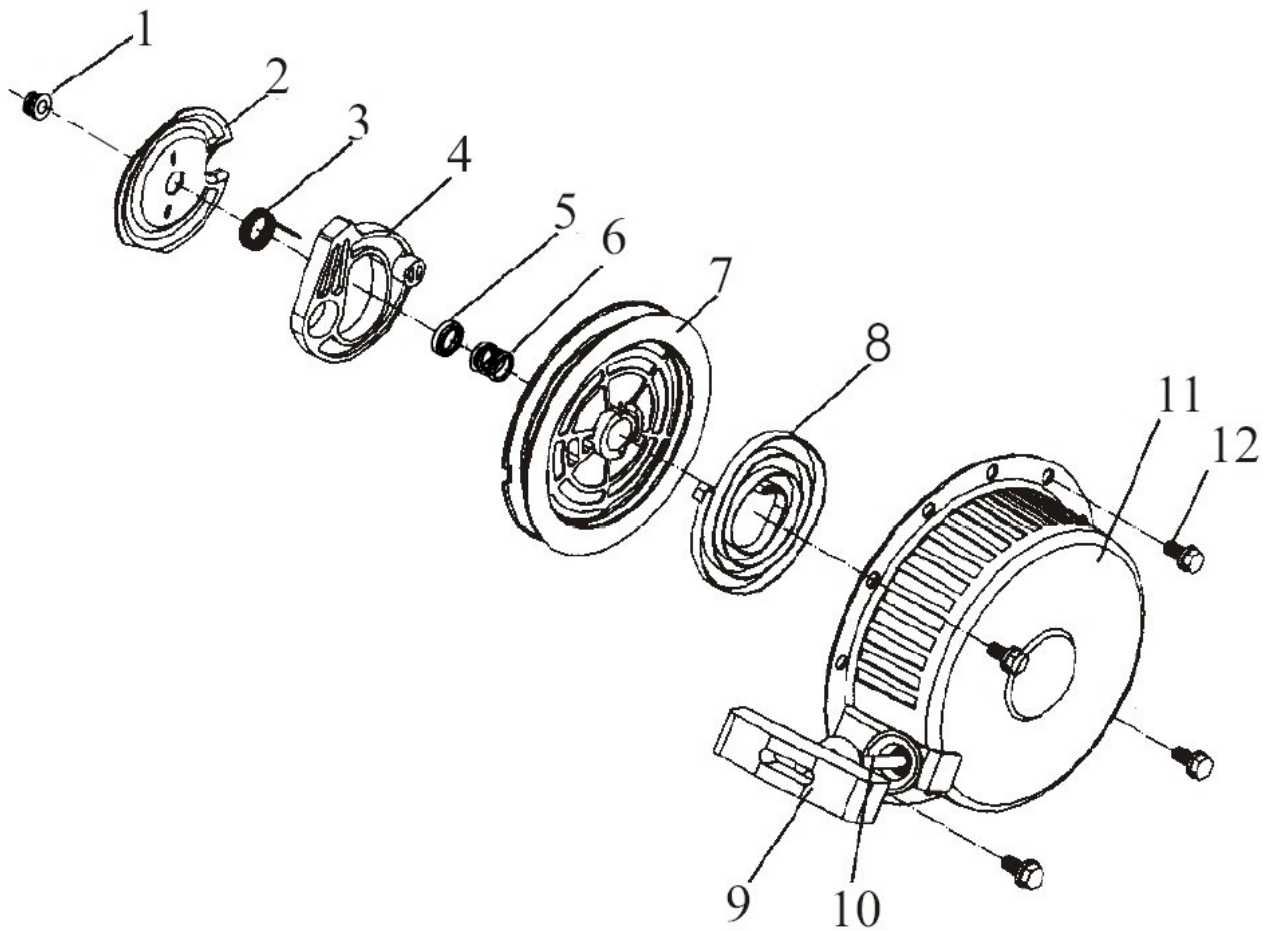

Model TD420 / E

Svinghjul

Flywheel

Pos	Vare nr. / Part no.	Qty	Beskrivelse	Description
1	730231	2	Bolt M6 x 70	Bolt M6 x 70
2	730232	1	Beslag	Bracket
3	730233	2	Bøs	Gasket
4	730234	1	Tændingslås	Starting key assembly
5	730235	1	Rotator	Rotator
6				N/A
7	730237	3	Bolt M6 x 20	Bolt M6 x 20
8	730238	5	Skive 6	Gasket 6
9	730239	1	Stator	Stator
10		1		N/A
11	730241	1	Skrue M6x 12	Screw M6 x 12
12	730242	1	Beslag	Bracket
13	730243	2	Skrue M6 x 14	Screw M6 x 14
14	730244	1	Volt regulator	Volt regulator
15	730245	2	Pakning	Gasket
16	730246	2	Bolt M6 x 14	Bolt M6 x 14
	730247	1	Komplet	Assmbly

Model TD420 / E

Knastaksel

Camshaft

Pos	Vare nr. / Part no.	Qty	Beskrivelse	Description
1	730103	2	Stødstang	Valve Push Rod Assem
2	730104	2	Ventilløfter	Valve Tappet
3	730105	1	Gearhjul for knastaksel	Camshaft timing gear
4	730106	1	Feder 5 x 14	Key 5 x 14
5	730107	1	Knastaksel	Camshaft
6	730109	1	Feder 5 x 30	Key5 x 30
	730278		Komplet knastaksel	Camshaft assembly