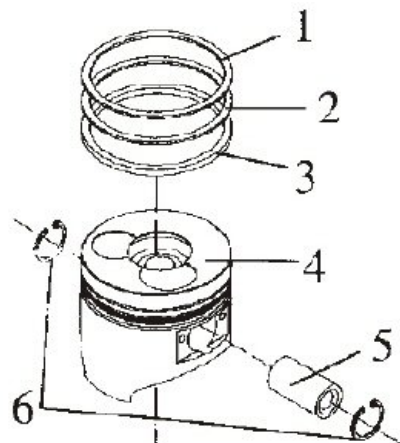

Model TD420 / E

Svinghjul

Flywheel

Pos	Vare nr. / Part no.	Qty	Beskrivelse	Description
1	730231	2	Bolt M6 x 70	Bolt M6 x 70
2	730232	1	Beslag	Bracket
3	730233	2	Bøs	Gasket
4	730234	1	Tændingslås	Starting key assembly
5	730235	1	Rotator	Rotator
6				N/A
7	730237	3	Bolt M6 x 20	Bolt M6 x 20
8	730238	5	Skive 6	Gasket 6
9	730239	1	Stator	Stator
10		1		N/A
11	730241	1	Skrue M6x 12	Screw M6 x 12
12	730242	1	Beslag	Bracket
13	730243	2	Skrue M6 x 14	Screw M6 x 14
14	730244	1	Volt regulator	Volt regulator
15	730245	2	Pakning	Gasket
16	730246	2	Bolt M6 x 14	Bolt M6 x 14
	730247	1	Komplet	Assmbly

Model TD420 / E

Knastaksel

Camshaft

Pos	Vare nr. / Part no.	Qty	Beskrivelse	Description
1	730103	2	Stødstang	Valve Push Rod Assem
2	730104	2	Ventilløfter	Valve Tappet
3	730105	1	Gearhjul for knastaksel	Camshaft timing gear
4	730106	1	Feder 5 x 14	Key 5 x 14
5	730107	1	Knastaksel	Camshaft
6	730109	1	Feder 5 x 30	Key5 x 30
	730278		Komplet knastaksel	Camshaft assembly

Model TD420 / E

Rekylstarter

Recoil starter

Pos	Vare nr. / Part no.	Qty	Beskrivelse	Description
1	730162	1	Låsemøtrik M6	Locknut M6
2	730163	1	Friction Reel	Friction Reel
3	730164	1	Retur fjeder	Return spring
4	730166	1	Pal	Ratchet
5	730167	1	Fjederdæksel	Spring cover
6	730168	1	Kompressions fjeder	Compressionspring
7	730169	1	Snorhjul	Starter Reel
8	730170	1	Startfjeder	Recoil starter spring
9	730171	1	Starthåndtag	Starter handle
10	730172	1	Startsnor	Starter rope
11	730173	1	Starterhus	Starter outside case
12	730175	4	Bolt M6 x 8	Bolt M6 x 8
	730176	1	Komplet rekylstart	Recoilstart assembly