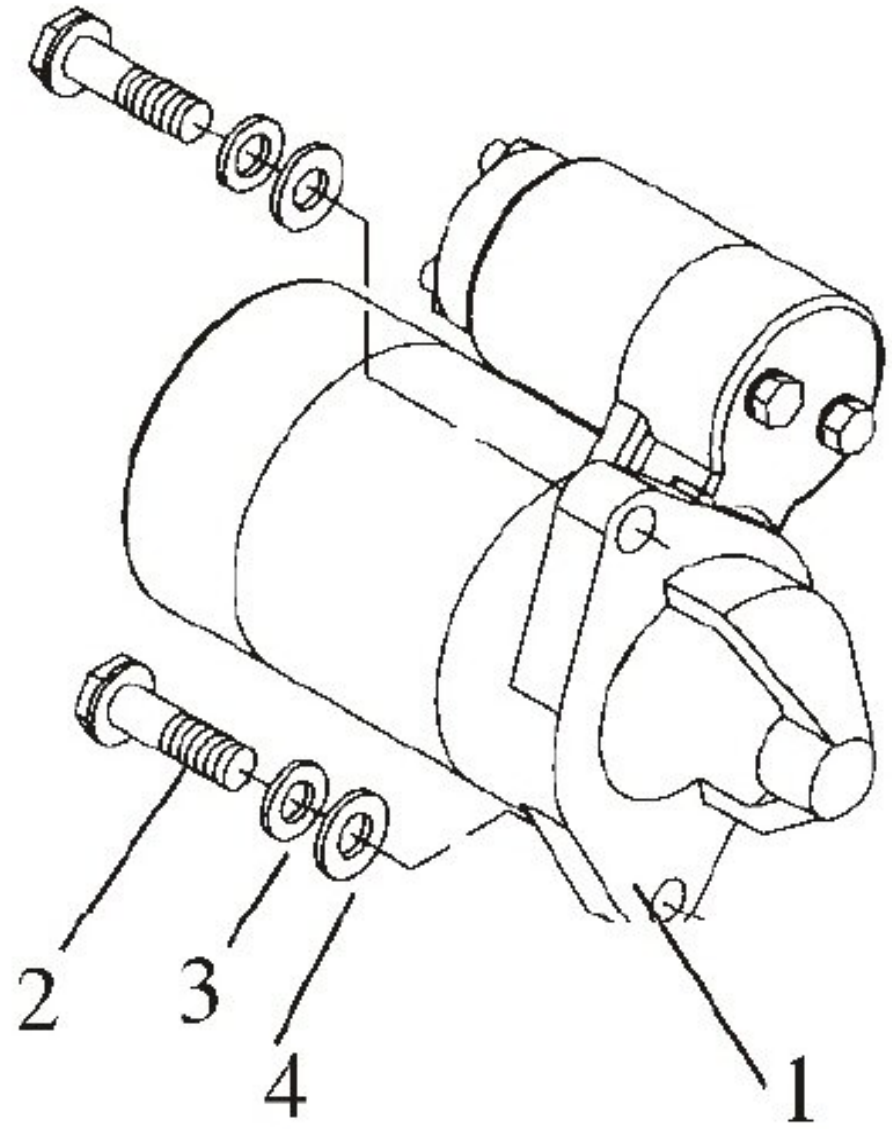

Model TD420 / E

Start motor

Start motor

Pos	Vare nr. / Part no.	Qty	Beskrivelse	Description
1	290731	1	El motor	Electric motor
2	730227	1	Bolt M10 x 30	Bolt M10 x 30
3	730228	1	Fjedreskive	Spring gasket
4	730229	1	Pakning	Gasket