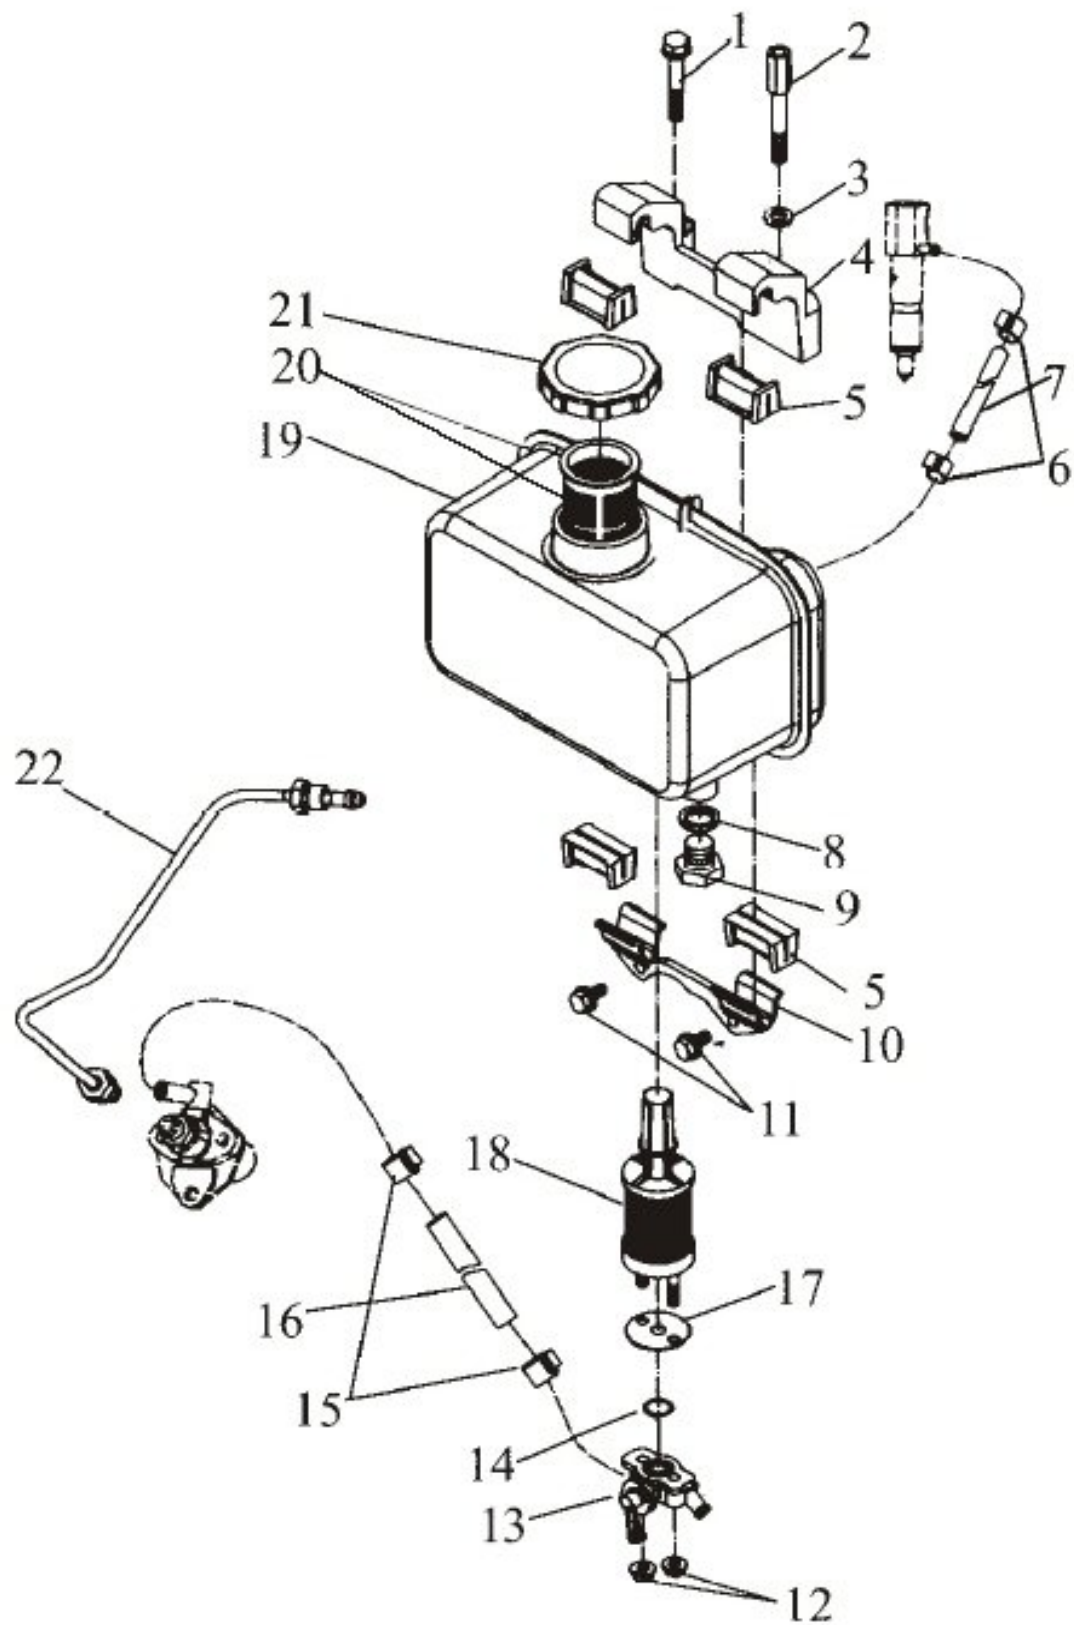

Model TD420 / E

Brændstof system

Fuel system

Pos	Vare nr. / Part no.	Qty	Beskrivelse	Description
1	730255	1	Bolt M8 x 45	Bolt M8 x 45
2	730256	1	Bolt	Bolt
3	730257	1	Pakning	Gasket
4	730258	1	Støtte for tank øvre	Support for tank upper
5	730259	4	Gummi ophæng	Rubber support
6	730260	2	Klips	Clips
7	730261	1	Returslange brændstof	Returnpipe fuel
8	730262	1	Skive	Washer
9				N/A
10	730264	1	Støtte for tank nedre	Support for tank lower
11	730265	2	Bolt M6 x 14	Bolt M6 x 14
12	730266	2	Møtrik M6	Nut M6
13	730267	1	Benzinhane	Fuel Gock
14	730268	1	O-ring 13.2 x 1.8	O-ring 13.2 x 1.8
15	730269	2	Klips	Clip
16	730270	1	Brændstofslange	Fuel pipe
17	730271	1	Filterskive	Filterwasher
18	730272	1	Filter	Filter
19	730273	1	Tank	Tank
20	730274	1	Filter	Filter
21	730275	1	Låg	Cap
22	730276	1	Højtryksslange brændstof	Highpressure fuelhose
	730279	1	Komplet brændstofsysteem	Fuel system assy