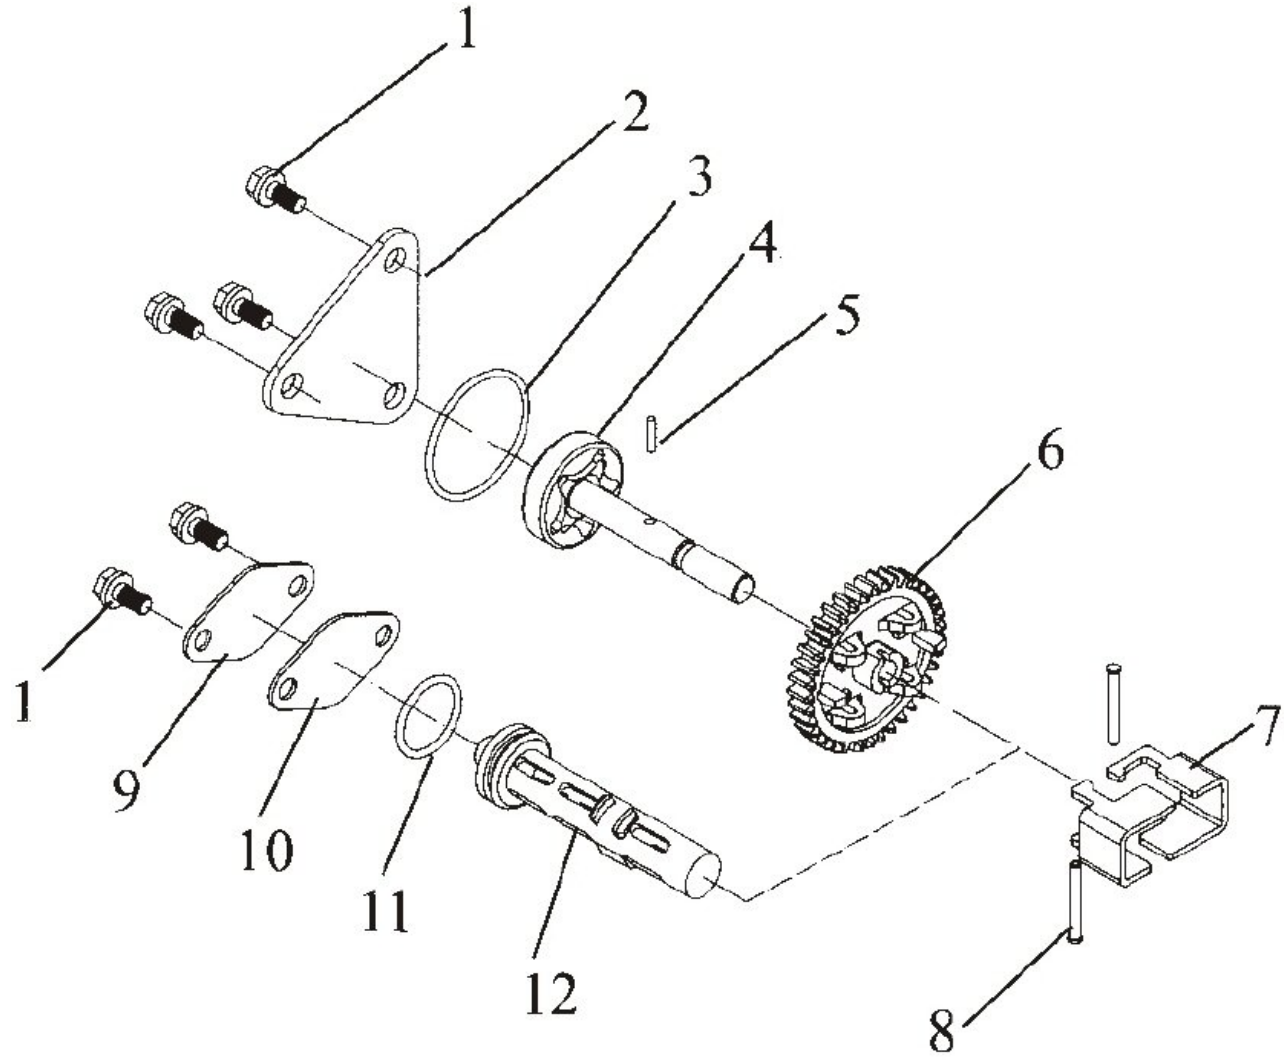

Model TD420 / E

Brændstof indsprøjtning ventil

Fuel injection valve

Pos	Vare nr. / Part no.	Qty	Beskrivelse	Description
			Kun komplet pumpe føres	Only assembly available
	730161		Komplet indsprøjtning	Complete injection

Model TD420 / E**Smøresystem****Lubrication**

Pos	Vare nr. / Part no.	Qty	Beskrivelse	Description
1	730213	5	Bolt M6 x 12	Bolt M6 x 12
2	730214	1	Beslag	Bracket
3	730215	1	O-ring 34X1,8	O-ring 34X1,8
4	730216	1	Oliepumpe	Oilpump
5	730217	1	Split 3 x 16	Pin 3 x 16
6	730218	1	Gear	Gear
7	730219	2	Vægt	Weight
8	730220	2	Split	Pin
9	730221	1	Dæksel	Cover
10	730222	1	Skive	Washer
11	730223	1	O-ring 5X2,4	O-ring 5X2,4
12	730224	1	Filter	Filter
13	730225		Komplet	Assembly

Throttle regulator

Pos	Vare nr. / Part no.	Qty	Beskrivelse	Description
1	730177	1	Arm	Control Handle
2	730178	1	Returfjeder	Return spring
3	730179	1	Beslag	Braket
4	730180	1	Håndtag	Handle
5	730181	1	Bolt M6 x 14	Bolt M6 x 14
6	730182	1	Bolt M6 x 18	Bolt M6 x 18
7	730183	2	Møtrik M6	Nut M6
8				N/A
9				N/A
10	730186	1	Returfjeder	Return spring
11	730187	1	Fjeder	Spring
12				N/A
13				N/A
14	730190	2	Pakning	Gasket
15	730191	1	Pakdåse	Oil seal
16				N/A
17	730193	1	Bøs	Governor Push Reel
18	730194	1	Arm	Fork
19	730195		Gasregulering komplet	Throttle regulator assy