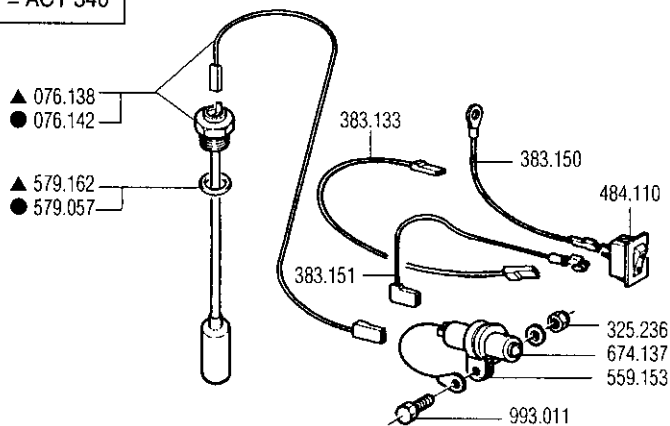

▲ = ACT 280
● = ACT 340

RICAMBI - SPARE PARTS - ERSATZTEILE - PIECES DETACHEES - REPUESTOS

ACME SPA - 31049 VALDOBBIADENE (TREVISO) ITALY - VIA ERIZZO, 37
TEL. 0423.9701 - TELEFAX 0423.973623 - e-mail: acme@interbusiness.it

EMISSO IL 05/96
N. REVISIONE 9
DATA 06/00
CODICE 178.125