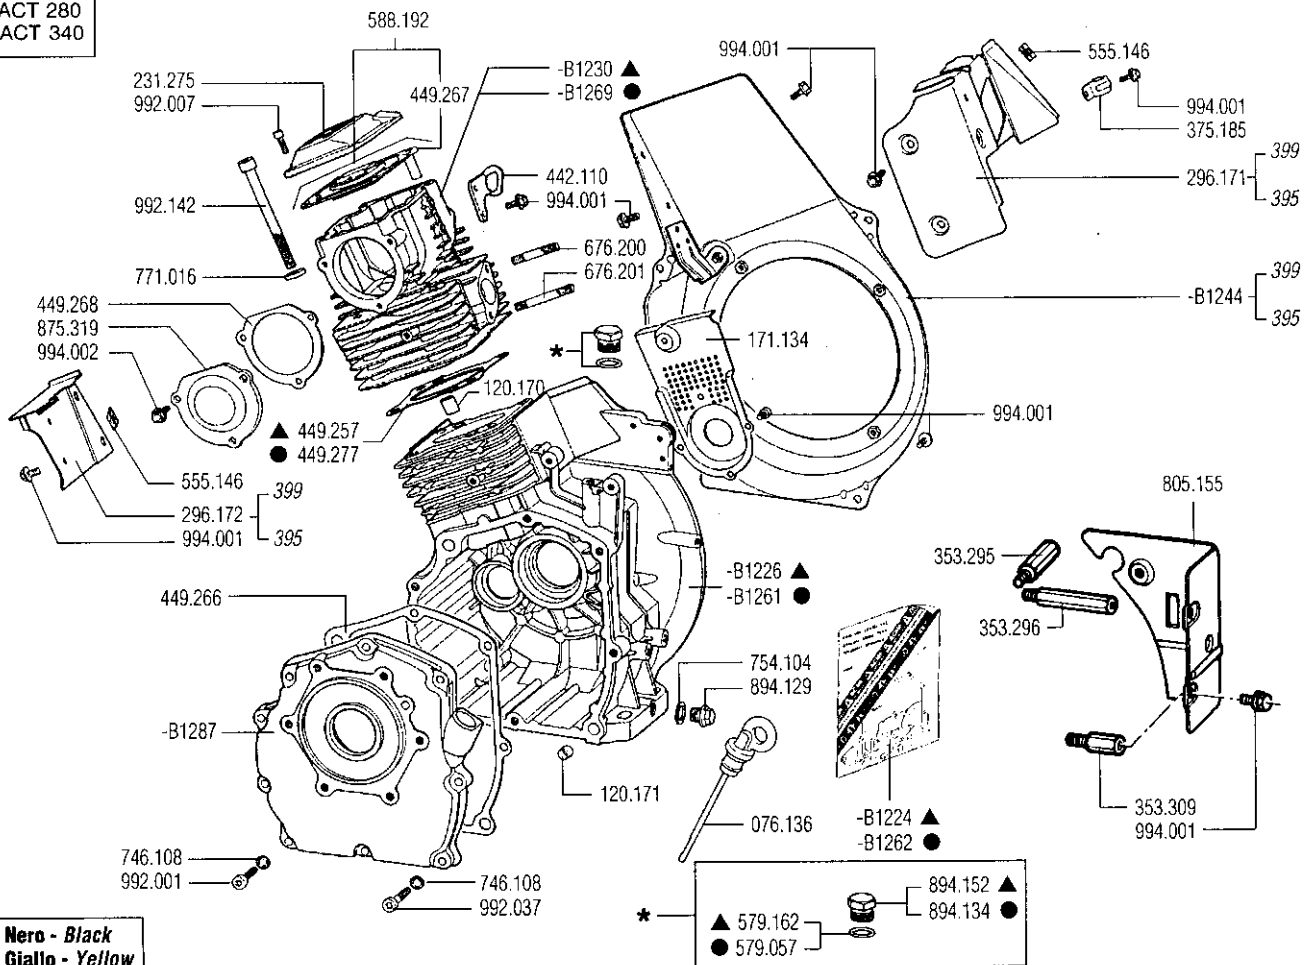

ACT 280 - OHC

cod. -B1276 SHORT BLOCK ACT 280
 cod. -B1278 SHORT BLOCK ACT 340

RICAMBI - SPARE PARTS - ERSATZTEILE - PIECES DETACHEES - REPUESTOS

▲ = ACT 280
 ● = ACT 340

399 = Nero - Black
 395 = Giallo - Yellow

RICAMBI - SPARE PARTS - ERSATZTEILE - PIECES DETACHEES - REPUESTOS

RICAMBI - SPARE PARTS - ERSATZTEILE - PIECES DETACHEES - REPUESTOS

▲ = ACT 280
● = ACT 340

RICAMBI - SPARE PARTS - ERSATZTEILE - PIECES DETACHEES - REPUESTOS

▲ = ACT 280
● = ACT 340

RICAMBI - SPARE PARTS - ERSATZTEILE - PIECES DETACHEES - REPUESTOS

ACME SPA - 31049 VALDOBBIADENE (TREVISO) ITALY - VIA ERIZZO, 37
TEL. 0423.9701 - TELEFAX 0423.973623 - e-mail: acme@interbusiness.it