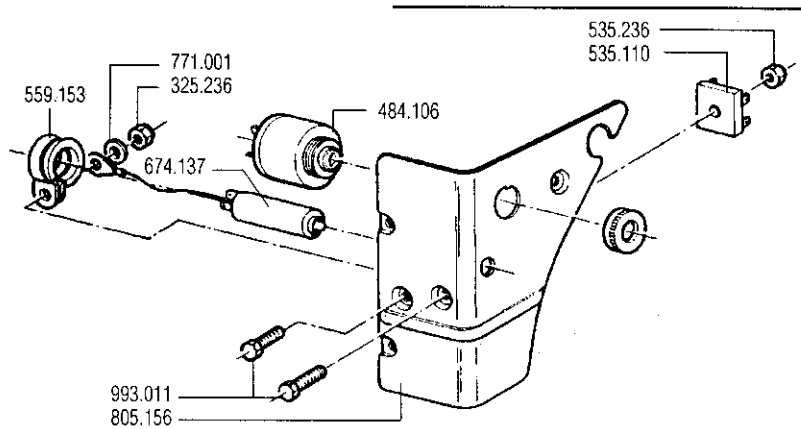

▲ = ACT 280
● = ACT 340

RICAMBI - SPARE PARTS - ERSATZTEILE - PIECES DETACHEES - REPUESTOS

ACME SPA - 31049 VALDOBBIADENE (TREVISO) ITALY - VIA ERIZZO, 37
TEL. 0423.9701 - TELEFAX 0423.973623 - e-mail: acme@interbusiness.it

EMISSO IL 05/96
N. REVISIONE 9
DATA 06/00
CODICE 178.125