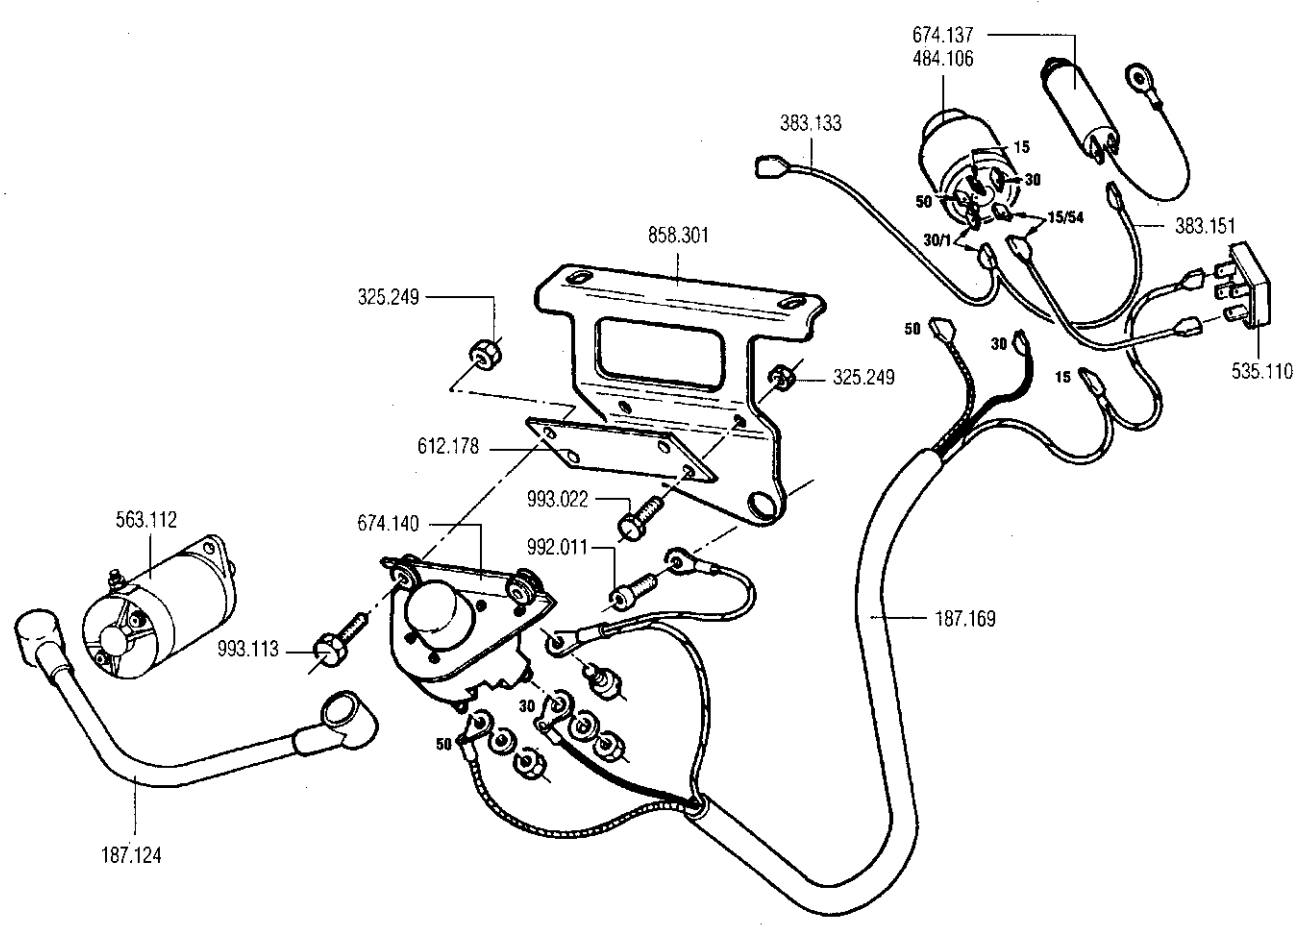

ACT 280 - OHC

cod. -B1276 SHORT BLOCK ACT 280
 cod. -B1278 SHORT BLOCK ACT 340

RICAMBI - SPARE PARTS - ERSATZTEILE - PIECES DETACHEES - REPUESTOS

▲ = ACT 280
 ● = ACT 340

399 = Nero - Black
 395 = Giallo - Yellow

RICAMBI - SPARE PARTS - ERSATZTEILE - PIECES DETACHEES - REPUESTOS

RICAMBI - SPARE PARTS - ERSATZTEILE - PIECES DETACHEES - REPUESTOS

▲ = ACT 280
● = ACT 340

RICAMBI - SPARE PARTS - ERSATZTEILE - PIECES DETACHEES - REPUESTOS

▲ = ACT 280
● = ACT 340

RICAMBI - SPARE PARTS - ERSATZTEILE - PIECES DETACHEES - REPUESTOS

ACME SPA - 31049 VALDOBBIADENE (TREVISO) ITALY - VIA ERIZZO, 37
TEL. 0423.9701 - TELEFAX 0423.973623 - e-mail: acme@interbusiness.it