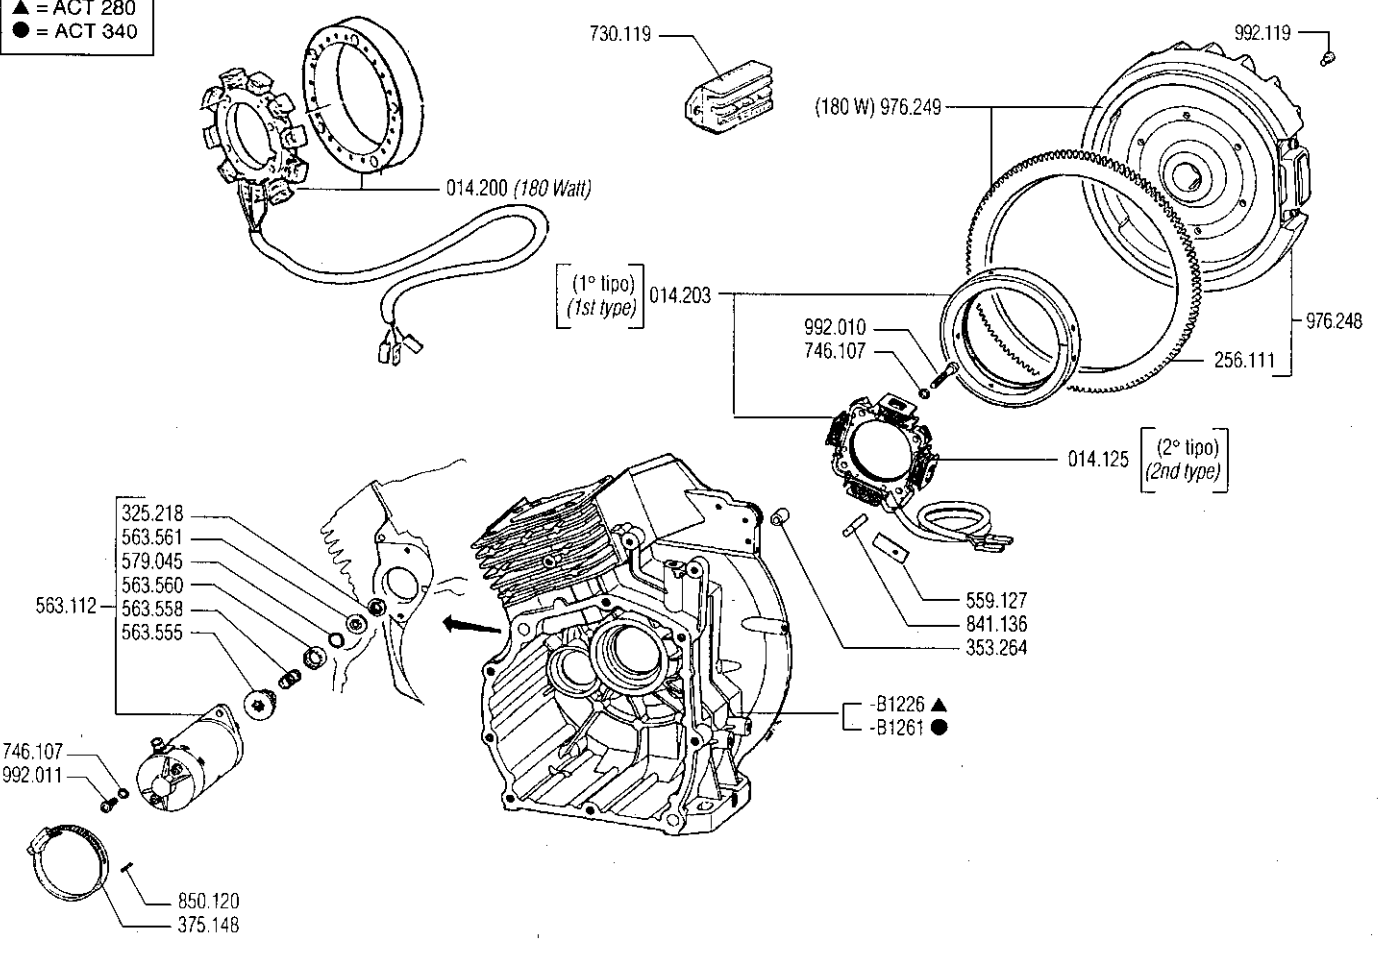

ACT 280 - OHC

cod. -B1276 SHORT BLOCK ACT 280
 cod. -B1278 SHORT BLOCK ACT 340

RICAMBI - SPARE PARTS - ERSATZTEILE - PIECES DETACHEES - REPUESTOS

▲ = ACT 280
 ● = ACT 340

399 = Nero - Black
 395 = Giallo - Yellow

RICAMBI - SPARE PARTS - ERSATZTEILE - PIECES DETACHEES - REPUESTOS

RICAMBI - SPARE PARTS - ERSATZTEILE - PIECES DETACHEES - REPUESTOS

▲ = ACT 280
● = ACT 340

RICAMBI - SPARE PARTS - ERSATZTEILE - PIECES DETACHEES - REPUESTOS

▲ = ACT 280
● = ACT 340

RICAMBI - SPARE PARTS - ERSATZTEILE - PIECES DETACHEES - REPUESTOS

ACME SPA - 31049 VALDOBBIADENE (TREVISO) ITALY - VIA ERIZZO, 37
TEL. 0423.9701 - TELEFAX 0423.973623 - e-mail: acme@interbusiness.it