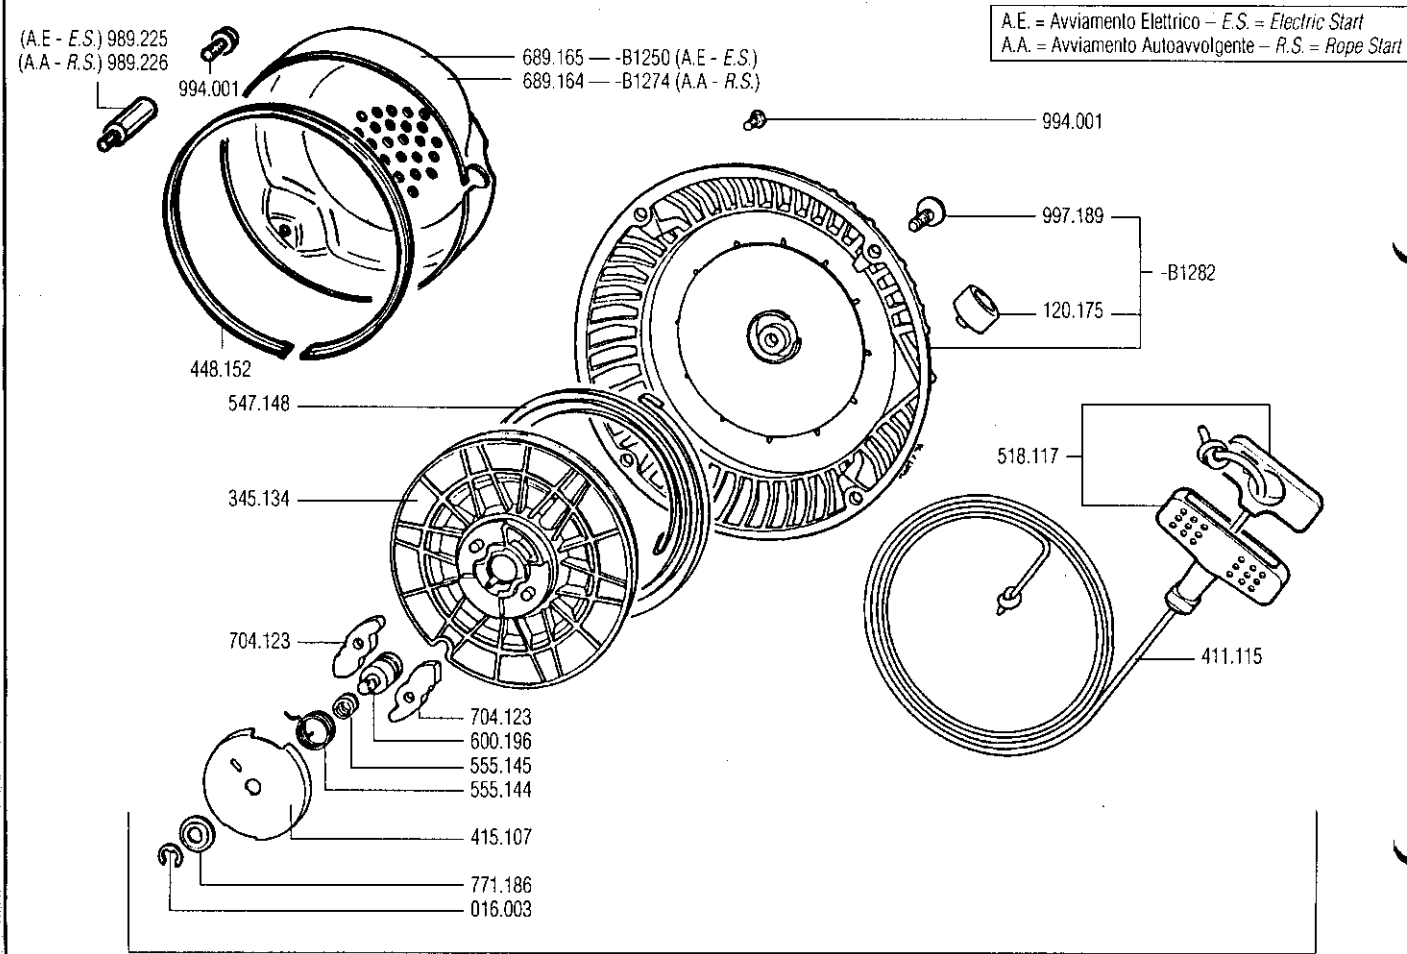

ACT 280 - OHC

cod. -B1276 SHORT BLOCK ACT 280
 cod. -B1278 SHORT BLOCK ACT 340

RICAMBI - SPARE PARTS - ERSATZTEILE - PIECES DETACHEES - REPUESTOS

▲ = ACT 280
 ● = ACT 340

399 = Nero - Black
 395 = Giallo - Yellow

RICAMBI - SPARE PARTS - ERSATZTEILE - PIECES DETACHEES - REPUESTOS

RICAMBI - SPARE PARTS - ERSATZTEILE - PIECES DETACHEES - REPUESTOS

▲ = ACT 280
● = ACT 340

RICAMBI - SPARE PARTS - ERSATZTEILE - PIECES DETACHEES - REPUESTOS

▲ = ACT 280
● = ACT 340

RICAMBI - SPARE PARTS - ERSATZTEILE - PIECES DETACHEES - REPUESTOS

ACME SPA - 31049 VALDOBBIADENE (TREVISO) ITALY - VIA ERIZZO, 37
TEL. 0423.9701 - TELEFAX 0423.973623 - e-mail: acme@interbusiness.it