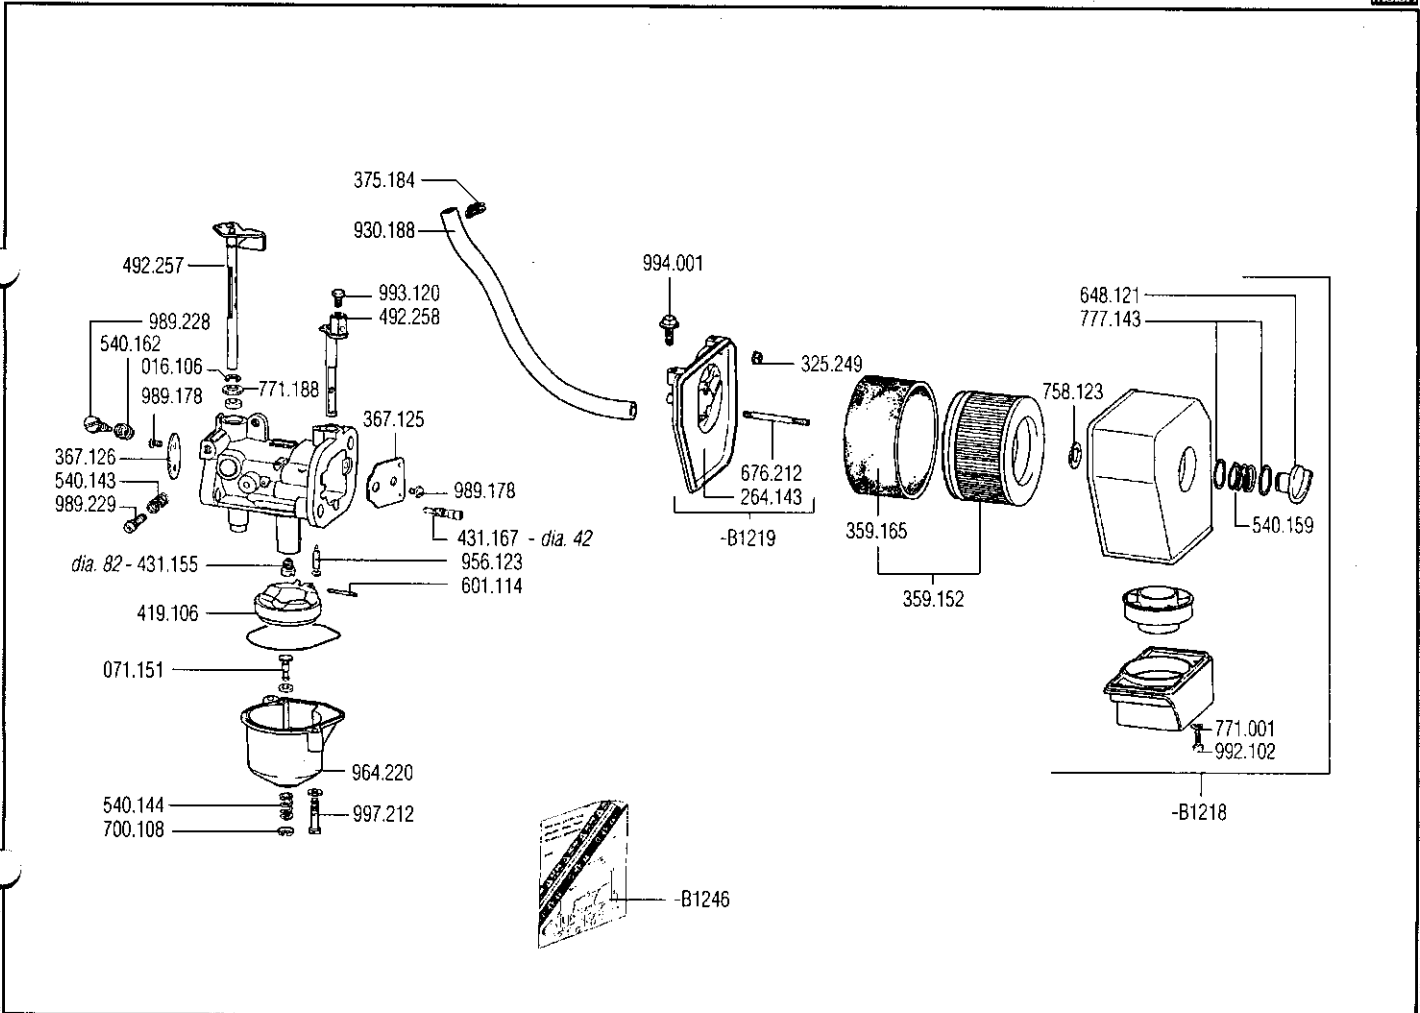

ACT 280 - OHC

cod. -B1276 SHORT BLOCK ACT 280
 cod. -B1278 SHORT BLOCK ACT 340

RICAMBI - SPARE PARTS - ERSATZTEILE - PIECES DETACHEES - REPUESTOS

▲ = ACT 280
 ● = ACT 340

399 = Nero - Black
 395 = Giallo - Yellow

RICAMBI - SPARE PARTS - ERSATZTEILE - PIECES DETACHEES - REPUESTOS

RICAMBI - SPARE PARTS - ERSATZTEILE - PIECES DETACHEES - REPUESTOS

▲ = ACT 280
● = ACT 340

RICAMBI - SPARE PARTS - ERSATZTEILE - PIECES DETACHEES - REPUESTOS

▲ = ACT 280
● = ACT 340

RICAMBI - SPARE PARTS - ERSATZTEILE - PIECES DETACHEES - REPUESTOS

ACME SPA - 31049 VALDOBBIADENE (TREVISO) ITALY - VIA ERIZZO, 37
TEL. 0423.9701 - TELEFAX 0423.973623 - e-mail: acme@interbusiness.it