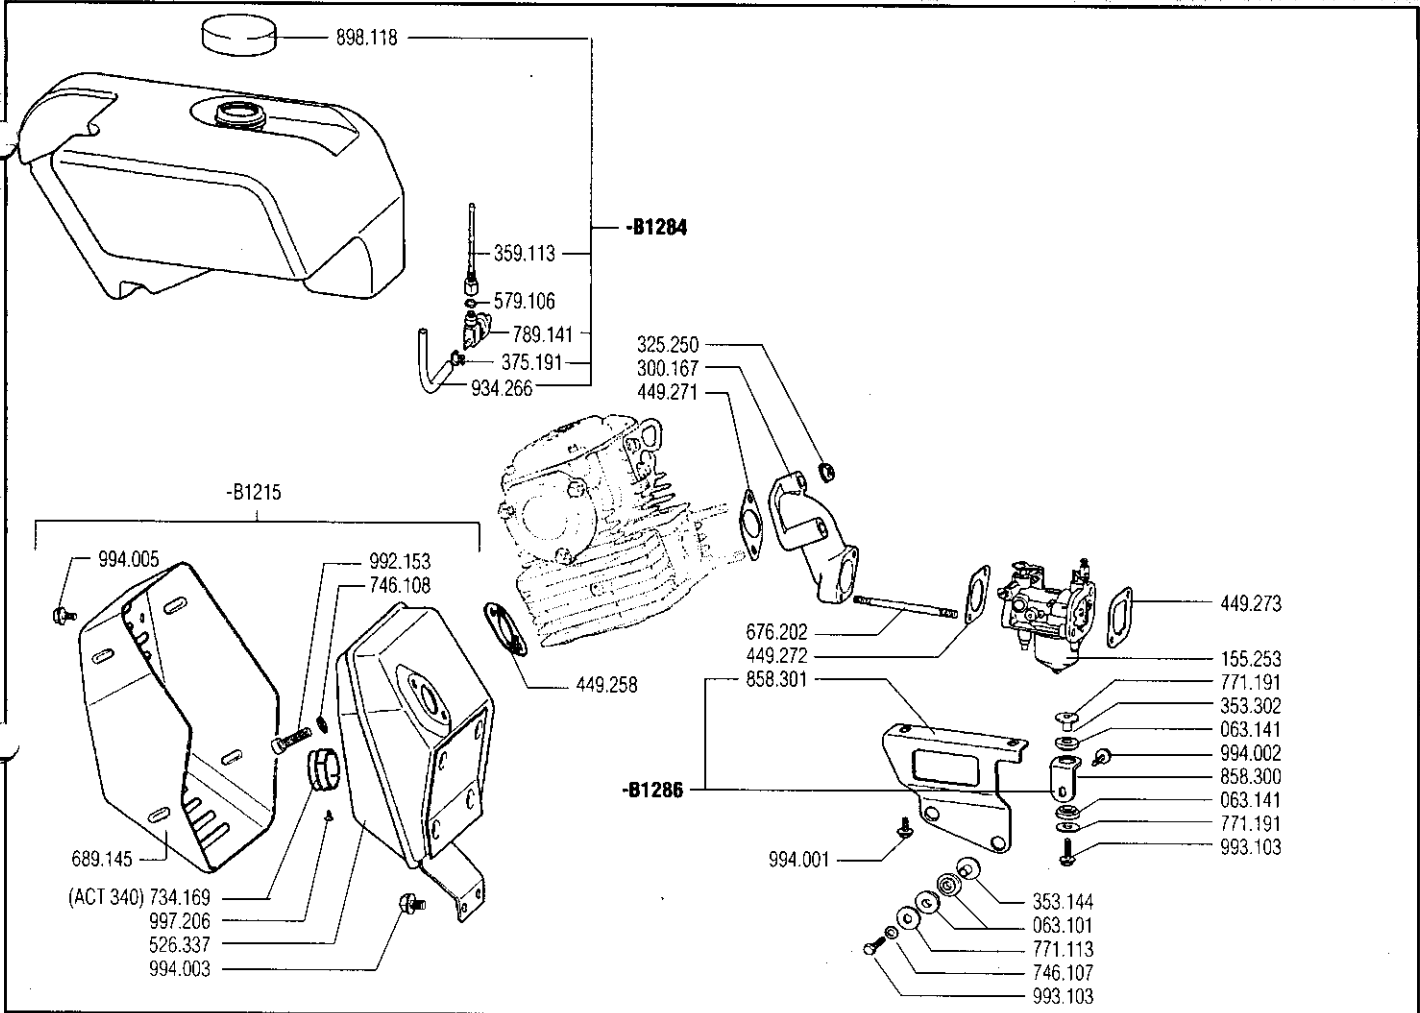

ACT 280 - OHC

cod. -B1276 SHORT BLOCK ACT 280
 cod. -B1278 SHORT BLOCK ACT 340

RICAMBI - SPARE PARTS - ERSATZTEILE - PIECES DETACHEES - REPUESTOS

▲ = ACT 280
 ● = ACT 340

399 = Nero - Black
 395 = Giallo - Yellow

RICAMBI - SPARE PARTS - ERSATZTEILE - PIECES DETACHEES - REPUESTOS

RICAMBI - SPARE PARTS - ERSATZTEILE - PIECES DETACHEES - REPUESTOS

▲ = ACT 280
● = ACT 340

RICAMBI - SPARE PARTS - ERSATZTEILE - PIECES DETACHEES - REPUESTOS

▲ = ACT 280
● = ACT 340

RICAMBI - SPARE PARTS - ERSATZTEILE - PIECES DETACHEES - REPUESTOS

ACME SPA - 31049 VALDOBBIADENE (TREVISO) ITALY - VIA ERIZZO, 37
TEL. 0423.9701 - TELEFAX 0423.973623 - e-mail: acme@interbusiness.it