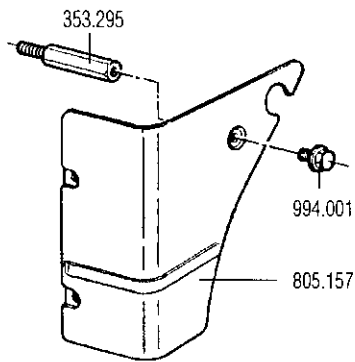

▲ = ACT 280
● = ACT 340

RICAMBI - SPARE PARTS - ERSATZTEILE - PIECES DETACHEES - REPUESTOS

ACME SPA - 31049 VALDOBBIADENE (TREVISO) ITALY - VIA ERIZZO, 37
TEL. 0423.9701 - TELEFAX 0423.973623 - e-mail: acme@interbusiness.it

EMISSO IL 05/96
N. REVISIONE 9
DATA 06/00
CODICE 178.125