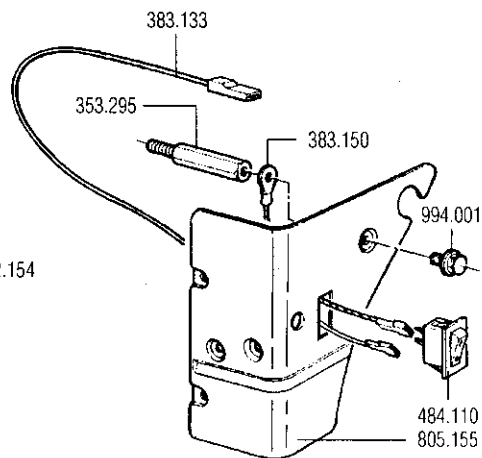

ACT 280 - OHC

cod. -B1276 SHORT BLOCK ACT 280
 cod. -B1278 SHORT BLOCK ACT 340

RICAMBI - SPARE PARTS - ERSATZTEILE - PIECES DETACHEES - REPUESTOS

▲ = ACT 280
 ● = ACT 340

399 = Nero - Black
 395 = Giallo - Yellow

RICAMBI - SPARE PARTS - ERSATZTEILE - PIECES DETACHEES - REPUESTOS

RICAMBI - SPARE PARTS - ERSATZTEILE - PIECES DETACHEES - REPUESTOS

▲ = ACT 280
● = ACT 340

RICAMBI - SPARE PARTS - ERSATZTEILE - PIECES DETACHEES - REPUESTOS

▲ = ACT 280
● = ACT 340

RICAMBI - SPARE PARTS - ERSATZTEILE - PIECES DETACHEES - REPUESTOS

ACME SPA - 31049 VALDOBBIADENE (TREVISO) ITALY - VIA ERIZZO, 37
TEL. 0423.9701 - TELEFAX 0423.973623 - e-mail: acme@interbusiness.it