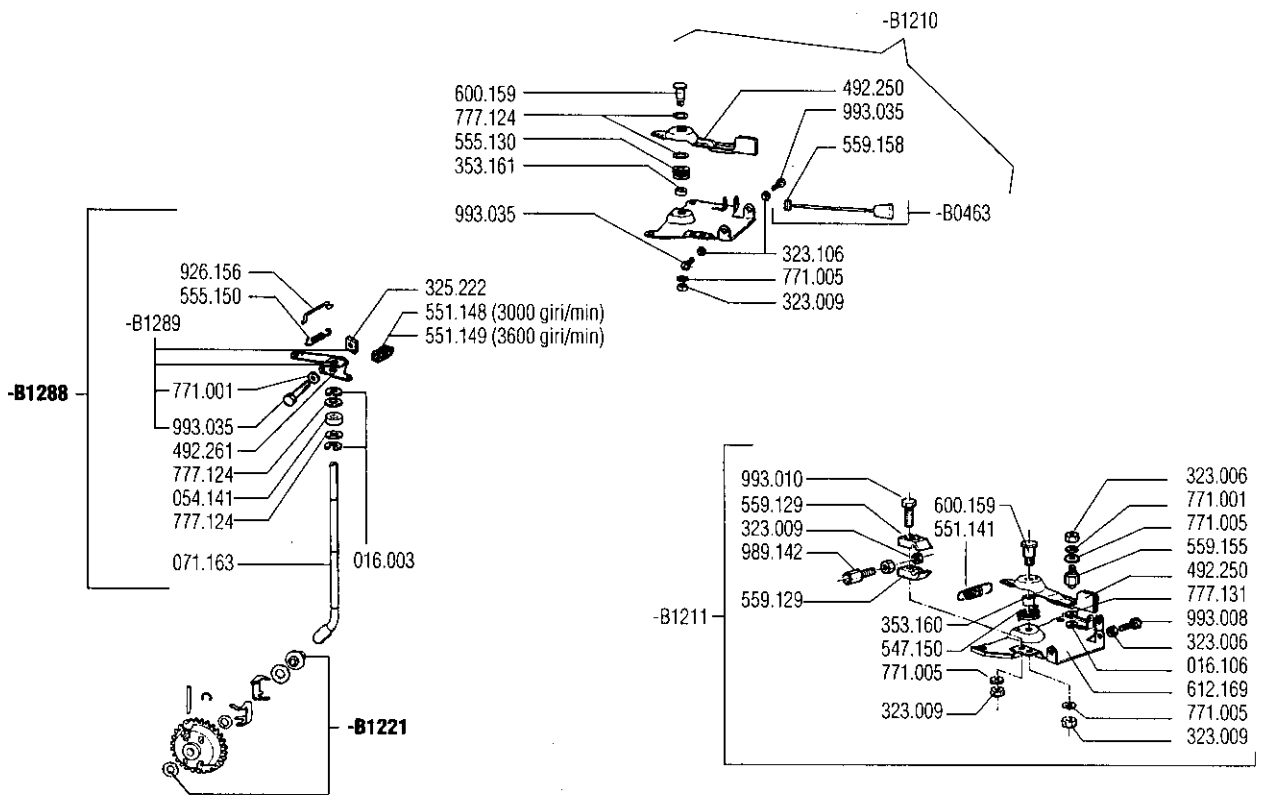

ACT 280 - OHC

cod. -B1276 SHORT BLOCK ACT 280
 cod. -B1278 SHORT BLOCK ACT 340

RICAMBI - SPARE PARTS - ERSATZTEILE - PIECES DETACHEES - REPUESTOS

▲ = ACT 280
 ● = ACT 340

399 = Nero - Black
 395 = Giallo - Yellow

RICAMBI - SPARE PARTS - ERSATZTEILE - PIECES DETACHEES - REPUESTOS

RICAMBI - SPARE PARTS - ERSATZTEILE - PIECES DETACHEES - REPUESTOS

▲ = ACT 280
● = ACT 340

RICAMBI - SPARE PARTS - ERSATZTEILE - PIECES DETACHEES - REPUESTOS

▲ = ACT 280
● = ACT 340

RICAMBI - SPARE PARTS - ERSATZTEILE - PIECES DETACHEES - REPUESTOS

ACME SPA - 31049 VALDOBBIADENE (TREVISO) ITALY - VIA ERIZZO, 37
TEL. 0423.9701 - TELEFAX 0423.973623 - e-mail: acme@interbusiness.it