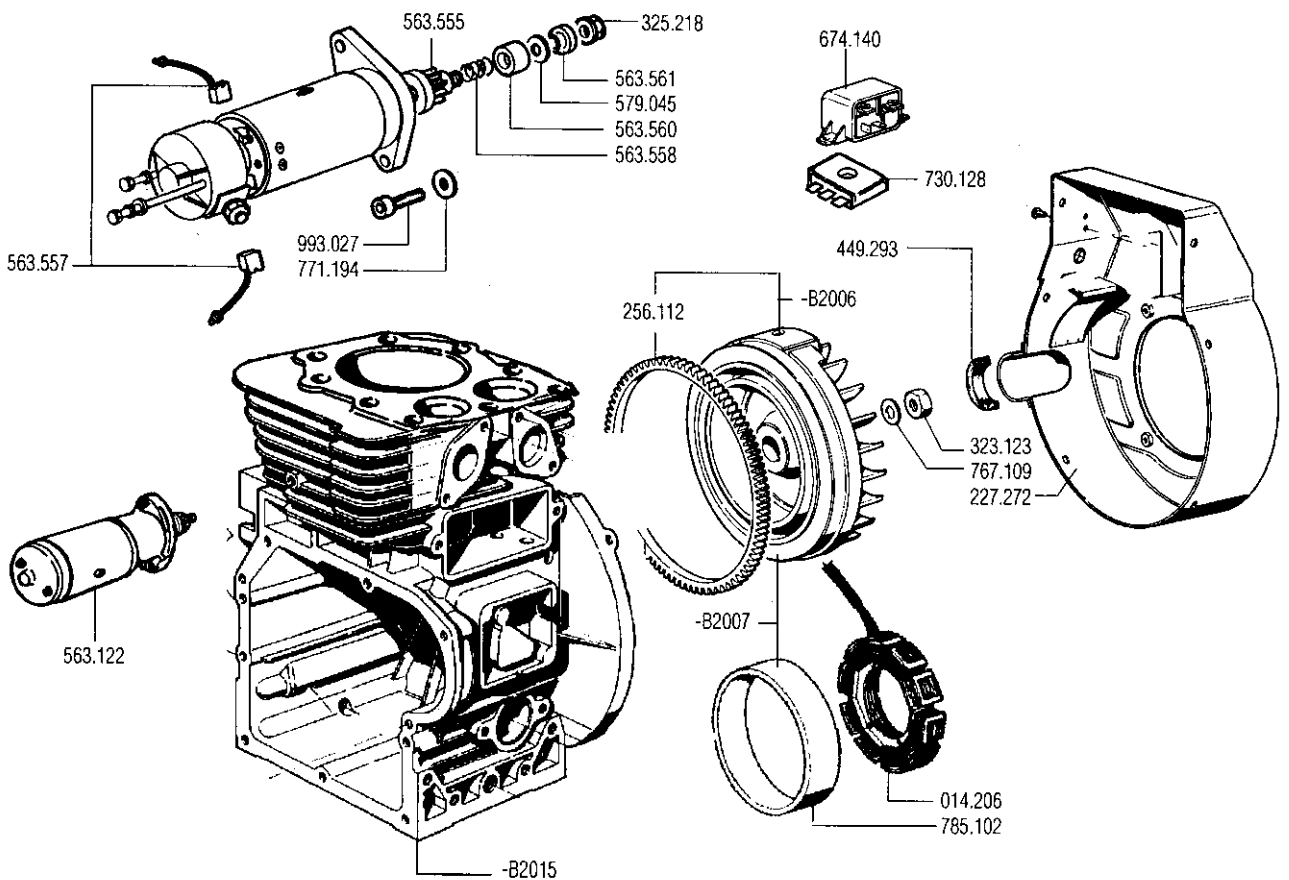

A 349

cod. -B2018 SHORT BLOCK

RICAMBI - SPARE PARTS - ERSATZTEILE - PIECES DETACHEES - REPUESTOS

▲ = A 349
● = A 360

RICAMBI - SPARE PARTS - ERSATZTEILE - PIECES DETACHEES - REPUESTOS

▲ = A 349
● = A 360

* = Ribassato
Downward

RICAMBI - SPARE PARTS - ERSATZTEILE - PIECES DETACHEES - REPUESTOS

-B1252

RICAMBI - SPARE PARTS - ERSATZTEILE - PIECES DETACHEES - REPUESTOS

RICAMBI - SPARE PARTS - ERSATZTEILE - PIECES DETACHEES - REPUESTOS