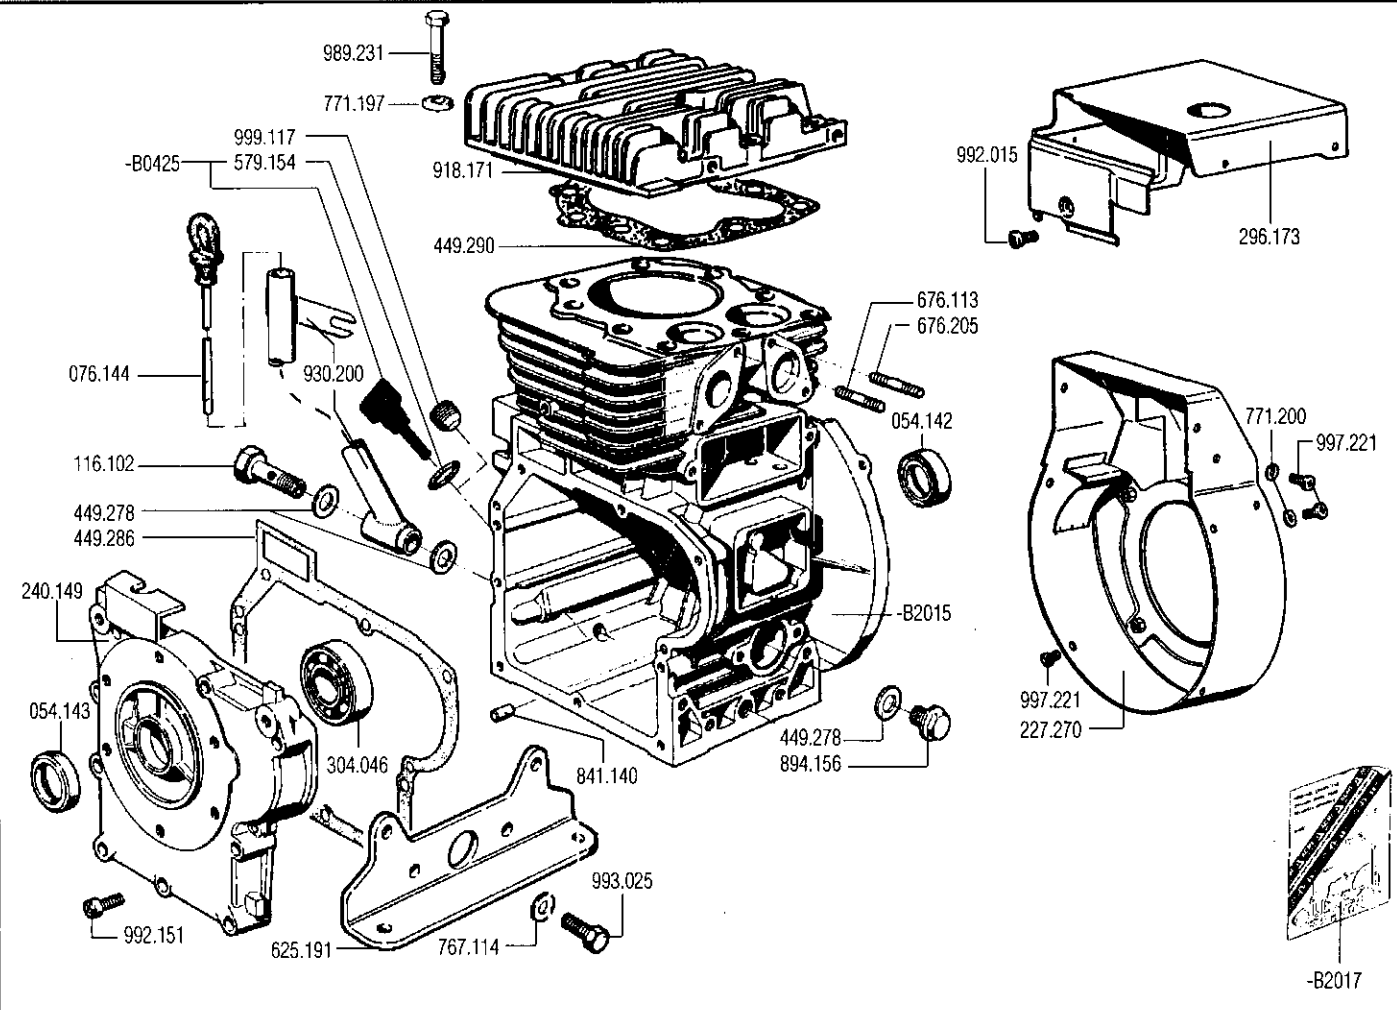

A 349

cod. -B2018 SHORT BLOCK

RICAMBI - SPARE PARTS - ERSATZTEILE - PIECES DETACHEES - REPUESTOS

▲ = A 349
● = A 360

RICAMBI - SPARE PARTS - ERSATZTEILE - PIECES DETACHEES - REPUESTOS

▲ = A 349
● = A 360

* = Ribassato
Downward

RICAMBI - SPARE PARTS - ERSATZTEILE - PIECES DETACHEES - REPUESTOS

-B1252

RICAMBI - SPARE PARTS - ERSATZTEILE - PIECES DETACHEES - REPUESTOS

RICAMBI - SPARE PARTS - ERSATZTEILE - PIECES DETACHEES - REPUESTOS