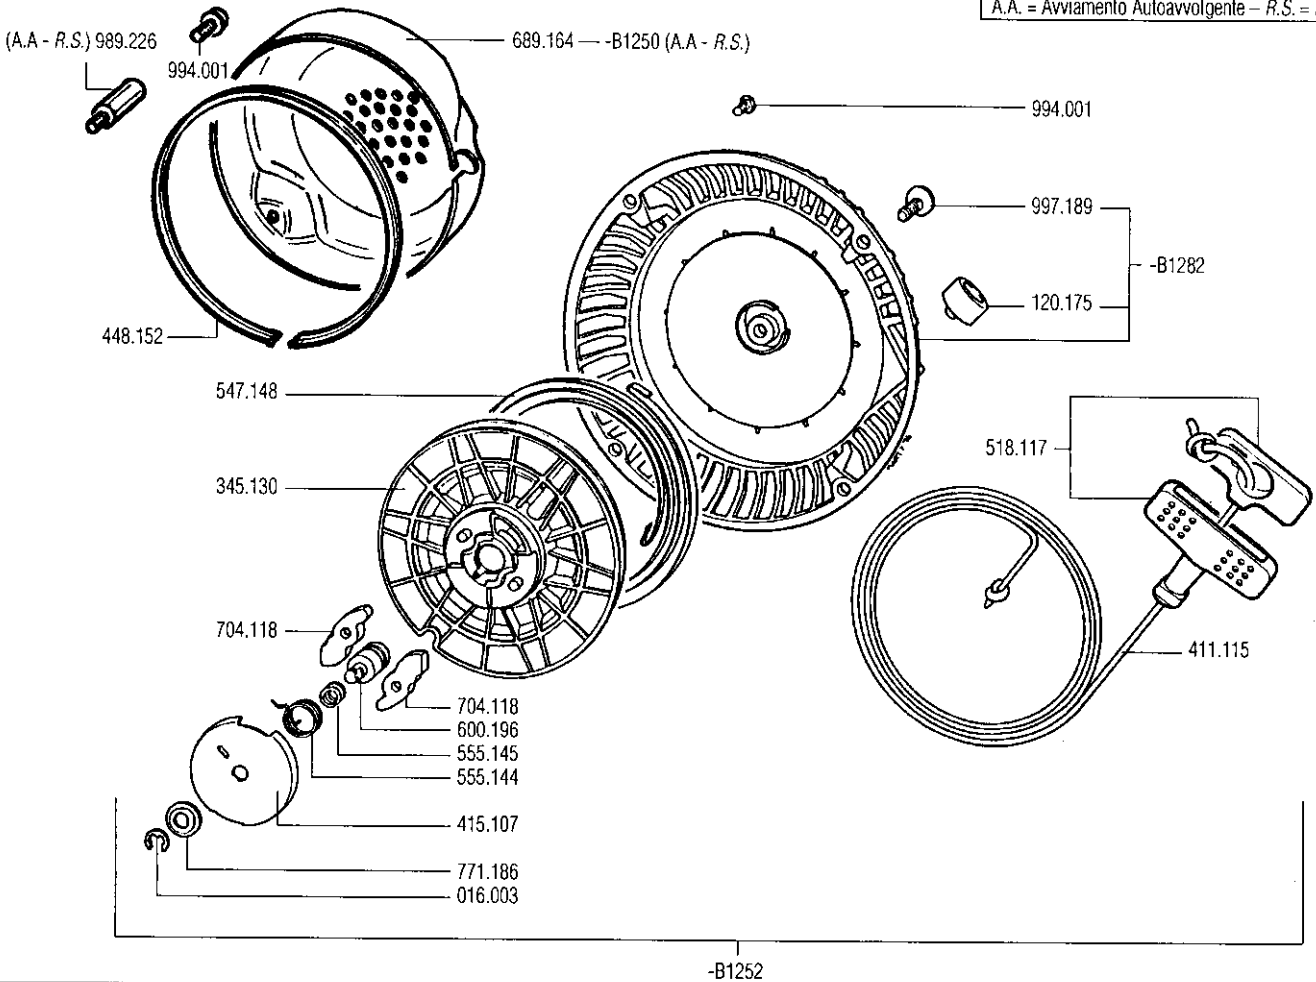

A 349

cod. -B2018 SHORT BLOCK

RICAMBI - SPARE PARTS - ERSATZTEILE - PIECES DETACHEES - REPUESTOS

▲ = A 349
● = A 360

RICAMBI - SPARE PARTS - ERSATZTEILE - PIECES DETACHEES - REPUESTOS

▲ = A 349
● = A 360

* = Ribassato
Downward

RICAMBI - SPARE PARTS - ERSATZTEILE - PIECES DETACHEES - REPUESTOS

-B1252

RICAMBI - SPARE PARTS - ERSATZTEILE - PIECES DETACHEES - REPUESTOS

RICAMBI - SPARE PARTS - ERSATZTEILE - PIECES DETACHEES - REPUESTOS