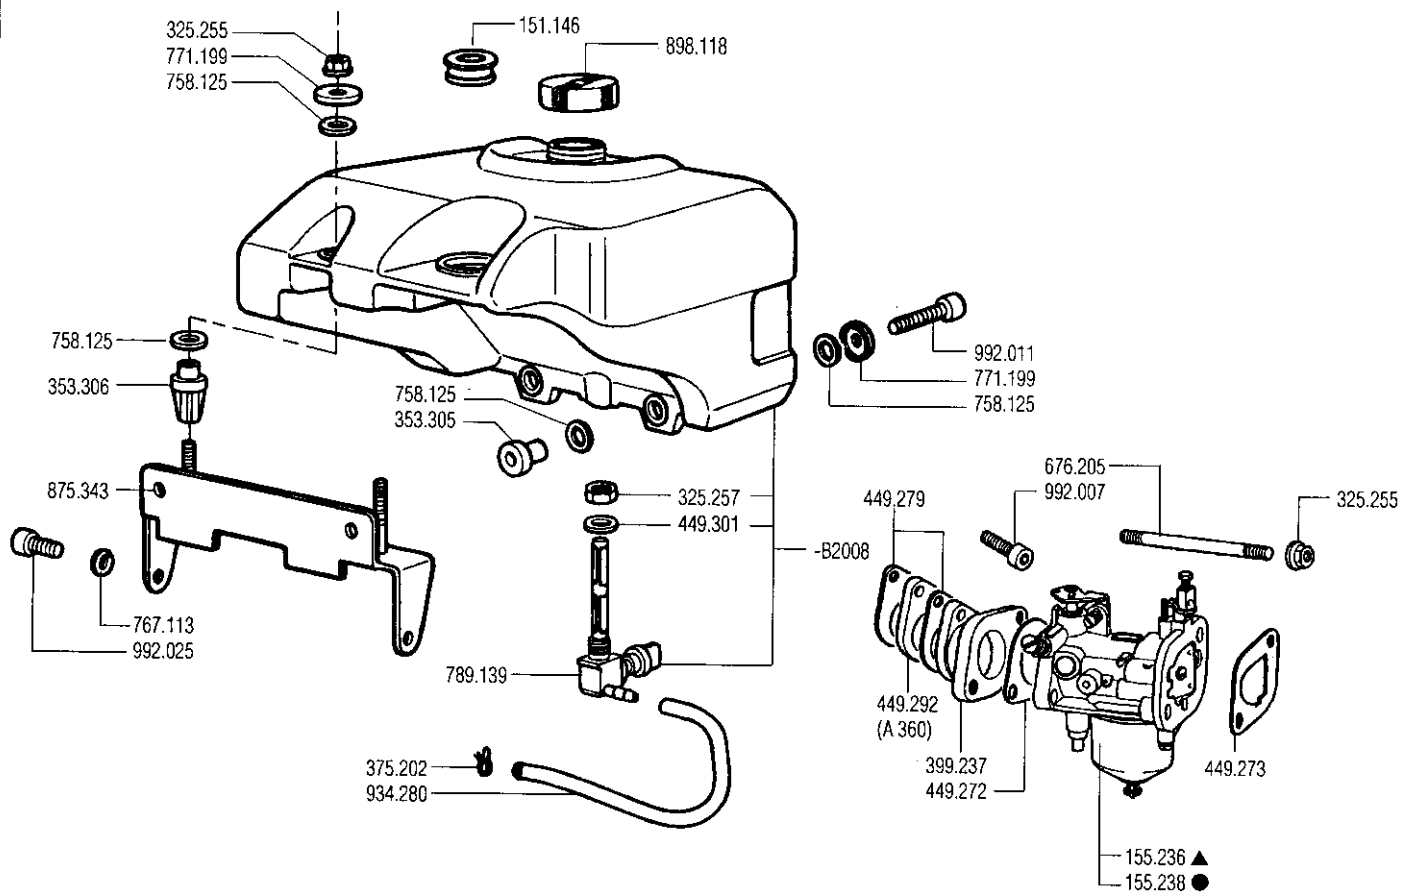

A 349

cod. -B2018 SHORT BLOCK

RICAMBI - SPARE PARTS - ERSATZTEILE - PIECES DETACHEES - REPUESTOS

▲ = A 349
● = A 360

RICAMBI - SPARE PARTS - ERSATZTEILE - PIECES DETACHEES - REPUESTOS

▲ = A 349
● = A 360

* = Ribassato
Downward

RICAMBI - SPARE PARTS - ERSATZTEILE - PIECES DETACHEES - REPUESTOS

-B1252

RICAMBI - SPARE PARTS - ERSATZTEILE - PIECES DETACHEES - REPUESTOS

RICAMBI - SPARE PARTS - ERSATZTEILE - PIECES DETACHEES - REPUESTOS