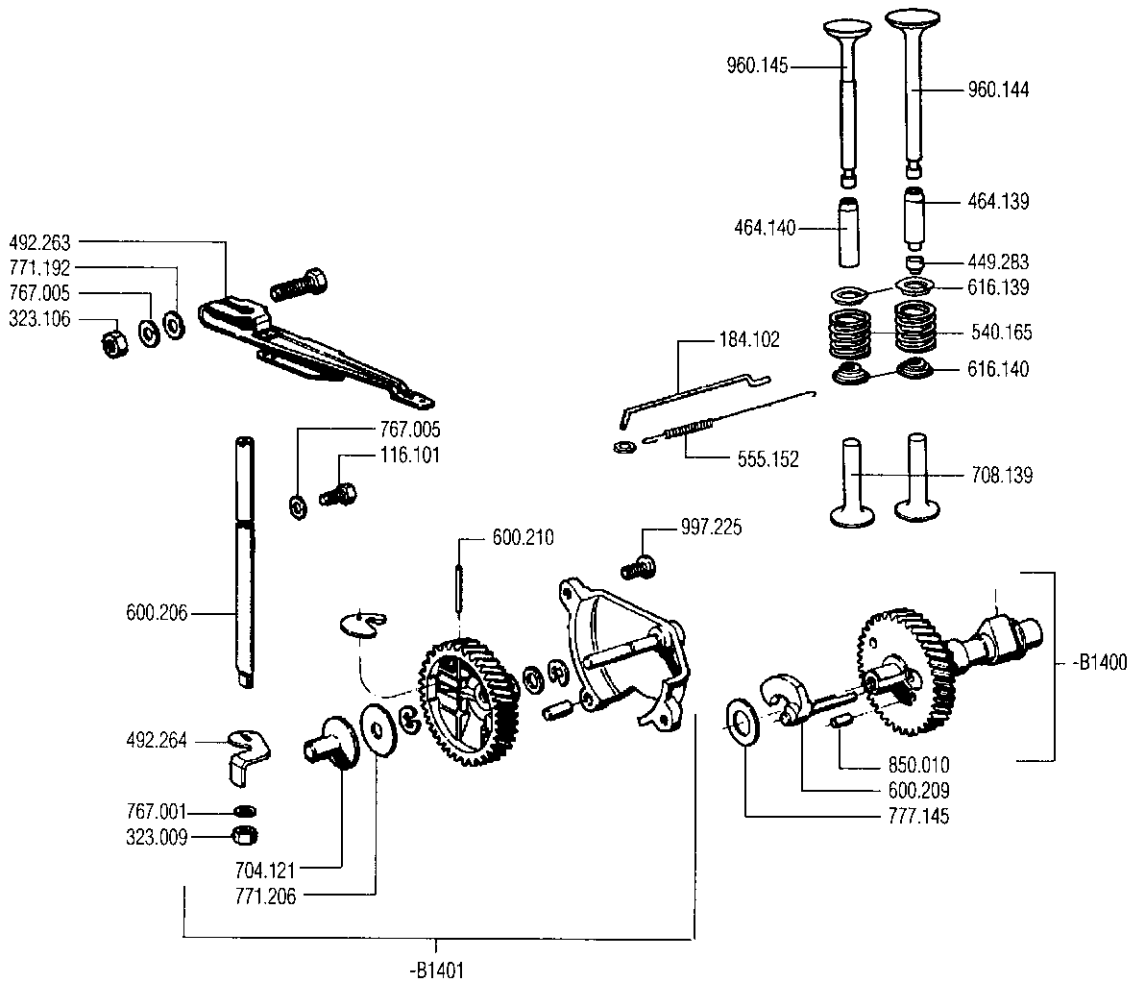

A 349

cod. -B2018 SHORT BLOCK

RICAMBI - SPARE PARTS - ERSATZTEILE - PIECES DETACHEES - REPUESTOS

▲ = A 349
● = A 360

RICAMBI - SPARE PARTS - ERSATZTEILE - PIECES DETACHEES - REPUESTOS

▲ = A 349
● = A 360

* = Ribassato
Downward

RICAMBI - SPARE PARTS - ERSATZTEILE - PIECES DETACHEES - REPUESTOS

-B1252

RICAMBI - SPARE PARTS - ERSATZTEILE - PIECES DETACHEES - REPUESTOS

RICAMBI - SPARE PARTS - ERSATZTEILE - PIECES DETACHEES - REPUESTOS