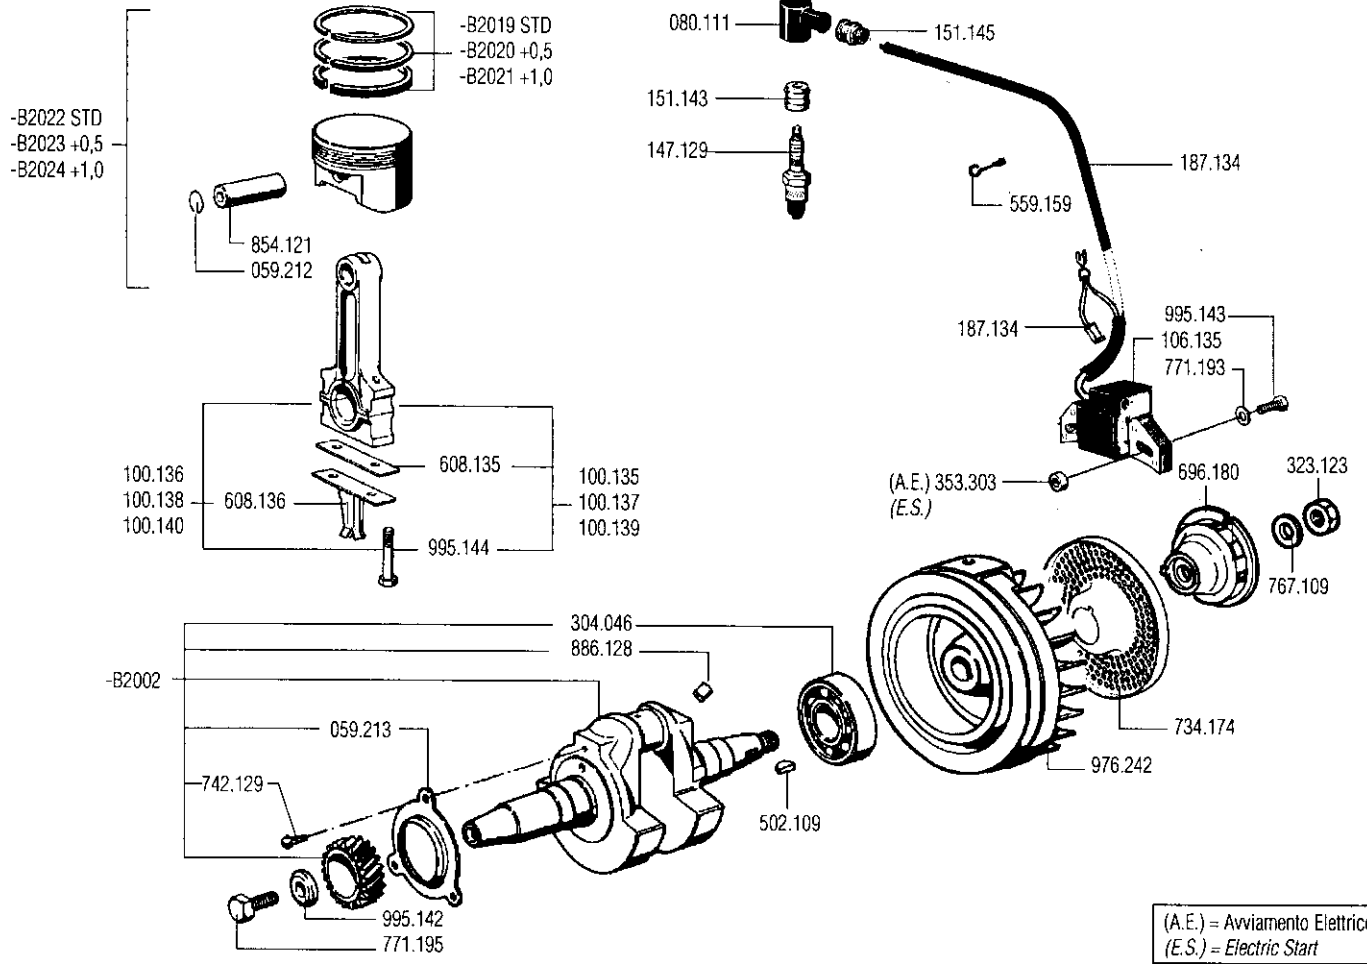

A 349

cod. -B2018 SHORT BLOCK

RICAMBI - SPARE PARTS - ERSATZTEILE - PIECES DETACHEES - REPUESTOS

▲ = A 349
● = A 360

RICAMBI - SPARE PARTS - ERSATZTEILE - PIECES DETACHEES - REPUESTOS

▲ = A 349
● = A 360

* = Ribassato
Downward

RICAMBI - SPARE PARTS - ERSATZTEILE - PIECES DETACHEES - REPUESTOS

-B1252

RICAMBI - SPARE PARTS - ERSATZTEILE - PIECES DETACHEES - REPUESTOS

RICAMBI - SPARE PARTS - ERSATZTEILE - PIECES DETACHEES - REPUESTOS