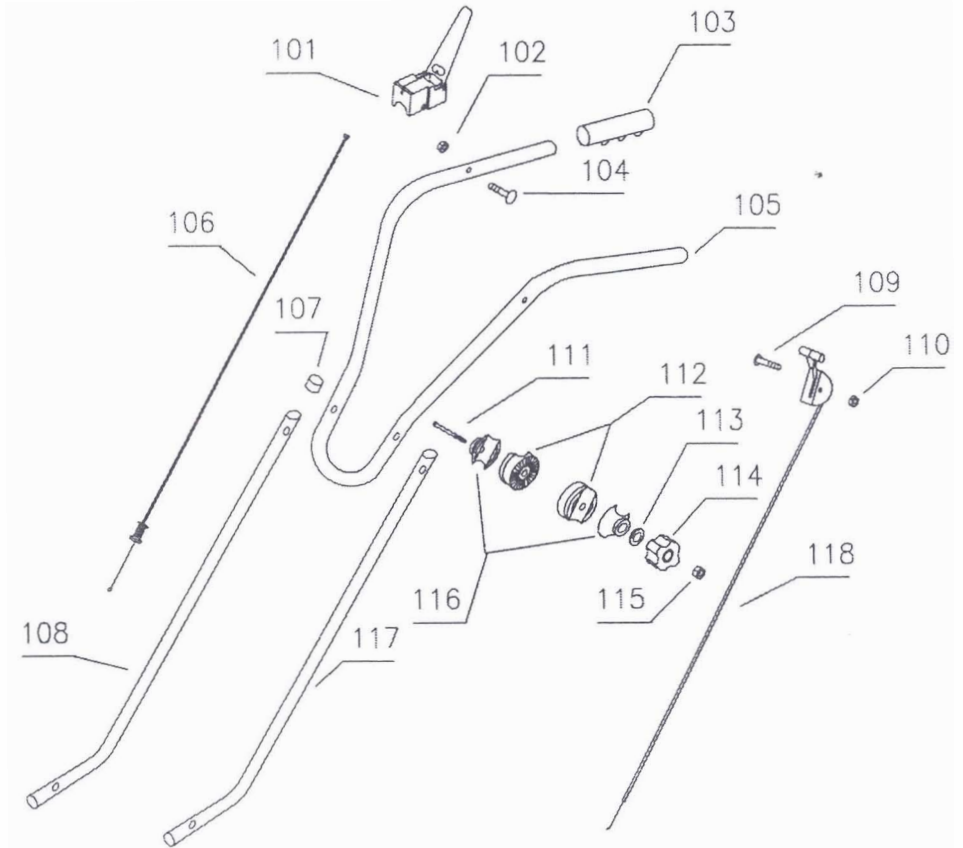

Illustration A		Motor / Strammerulle		Motortyp / Spannrolle	Engine / Belt tighener	Moteur / Tendeur de courroie
Nr.	Best.nr.	Stk	Beskrivelse DK	Bezeichnung D	Description GB	Déscription F
001	90628459	1	Label	Label	Label	Label
002	9D902	1	Motor B&S 3,5 HK	Motor B&S 3,5 HK	Motor B&S 3,5 HK	Motor B&S 3,5 HK
003	90122160	3	Bolt	Schraube	Screw	Vis
004	90122180	3	Møtrik	Mutter	Nut	Ecrou
005	90120050	3	Skive	Scheibe	Washer	Rondelle
006	90102747	1	Bolt	Schraube	Screw	Vis
007	90102310	1	Skive	Scheibe	Washer	Rondelle
008	90122180	1	Møtrik	Mutter	Nut	Ecrou
009	90122180	2	Møtrik	Mutter	Nut	Ecrou
010	90240025	1	Chassis	Chassis	Chassis	Chassis
011	90240028	2	Bolt	Schraube	Screw	Vis
012	90240031	1	Chassisbøjle	Chassis Bügel	Chassis Clamp	Chassis Cercle
013	90122180	2	Møtrik	Mutter	Nut	Ecrou
014	90122160	2	Bolt	Schraube	Screw	Vis
015	90240041	1	Underskærm gul	Abdeckung Gelb	Cover yellow	Console jaune
	90240043	1	Underskærm rød	Abdeckung Rot	Cover red	Console rouge
	90240098	1	Underskærm oran.	Abdeckung orang.	Cover orange	Console orange
016	90122113	2	Bolt	Schraube	Screw	Vis
017	90628590	1	Label	Aufkleber	Label	Marque
018	90122113	4	Bolt	Schraube	Screw	Vis
019	90308725	1	Kilerem	Keilriemen	Belt	Courroie
020	90240042	1	Kileremskive motor	Keilrim schiebe	Pulley	Poulie
021	90102726	2	Bolt	Schraube	Screw	Vis
022	90240052	1	Remstyr	Halter	Guide	Comm.pour curr.
023	90100691	2	Møtrik	Mutter	Nut	Ecrou
024	90100283	2	Pinolskrue	Schraube	Screw	Vis
025	90102917	1	Bolt	Schraube	Screw	Vis
026	90102310	1	Skive	Scheibe	Washer	Rondelle
027	90240048	1	Fjeder	Feder	Spring	Ressort
028	90100692	1	Møtrik	Mutter	Nut	Ecrou
029	90240016	1	Strammearm	Riemen spanner	Belt tight arm	Console
030	30000062	1	Bøsning	Buchse	Bushing	Entretoise
031	90307779	1	Strammerulle	Spannrolle	Idle pulley	Tend.de.courroie
032	90102746	1	Bolt	Schraube	Screw	Vis
033	90122180	1	Møtrik	Mutter	Nut	Ecrou
034	90120050	1	Skive	Scheibe	Washer	Rondelle
035	90240018	1	Bøsning	Buchse	Bushing	Entretoise