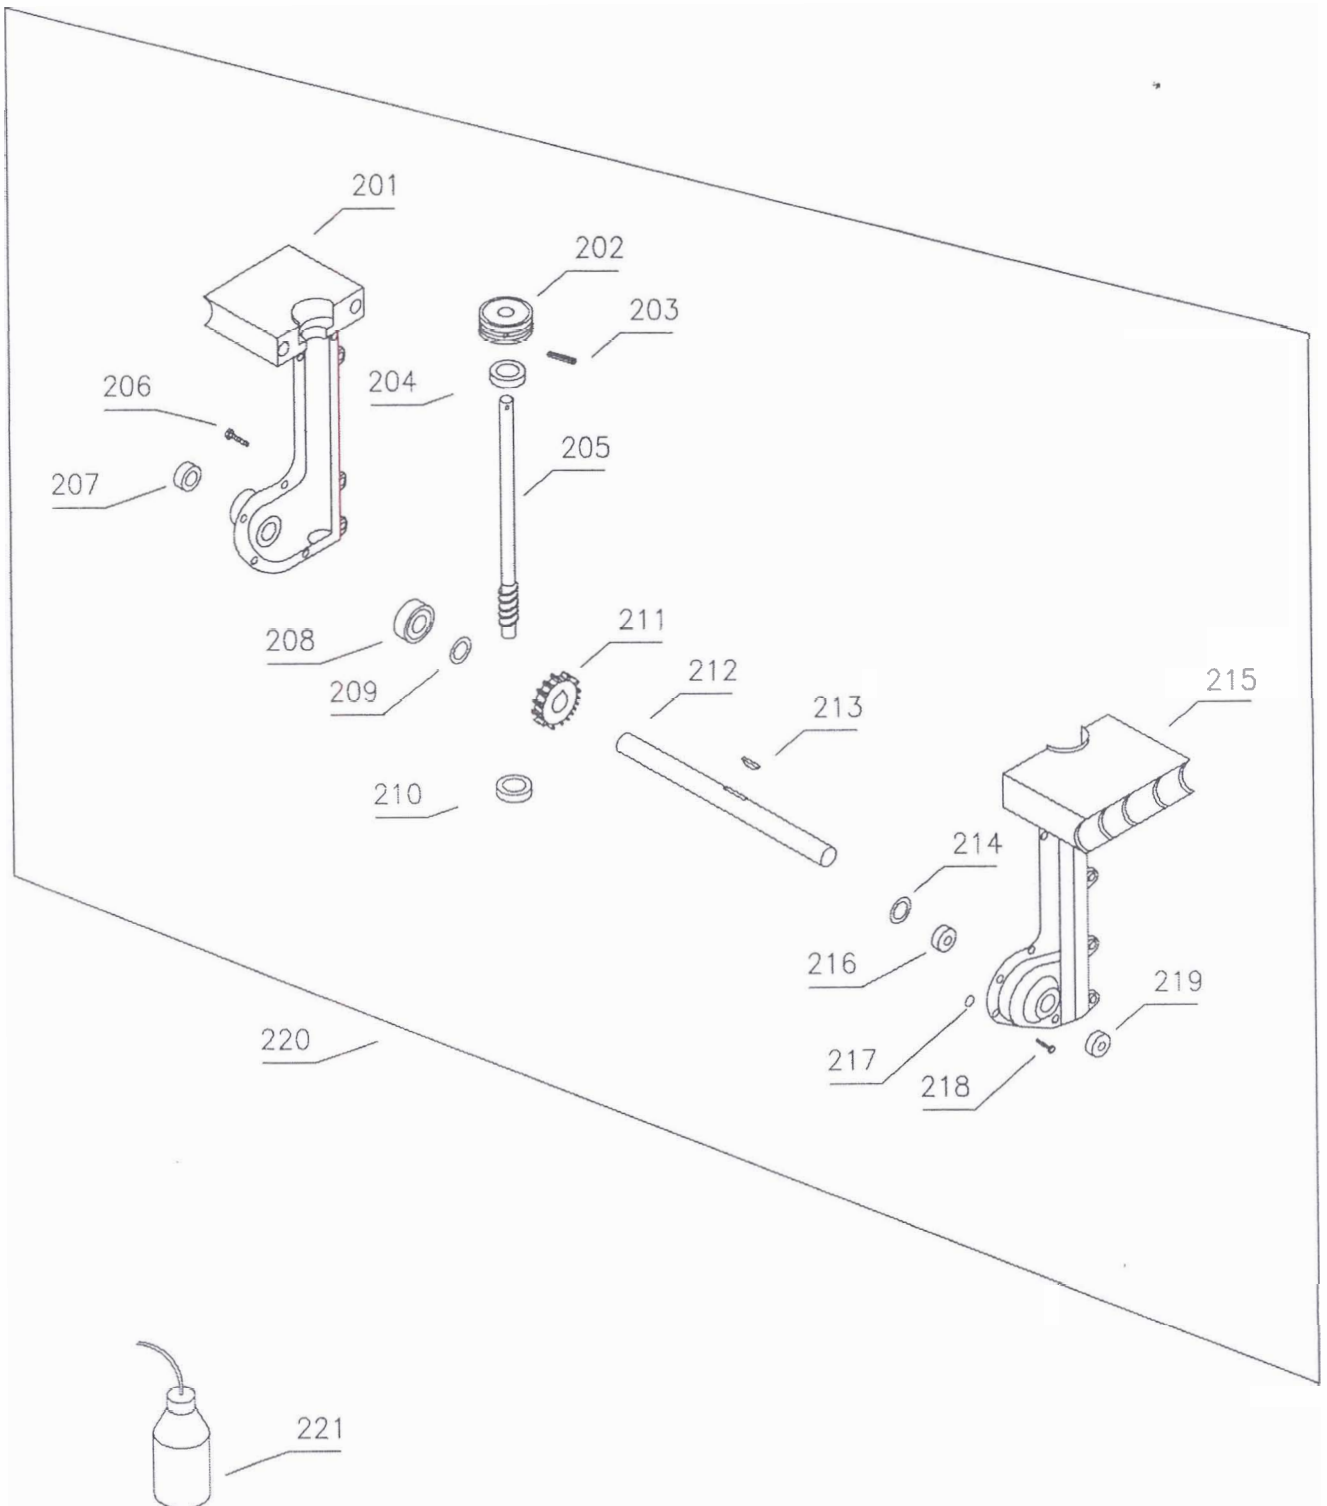

Illustration B		Styr	Lenkholm	Handlebar	Poignée	
		Fræsærknive	Hacksatz	Set of rotors	Jeu cpl.de fraises	
Nr.	Best nr.	Stk	Beskrivelse DK	Bezeichnung D	Description GB	Déscription F
101	90227552	1	Koblingsgreb	Kupplungsgrif	Clutch handle	Poignée
102	90100691	1	Møtrik	Mutter	Nut	Ecrou
103	90307352	2	Plasthåndtag	Griff	Plast griff	Poignée
104	90100235	1	Bolt	Schraube	Screw	Vis
105	90240033	1	Overstyr	Lenkholm	Handle	Poignée
106	90240058	1	Koblingskabel	Kupplungsseil	Clutch cable	Cable
107	90307715	2	Plastprop	Stropfen	Plug	Tampon
108	90240091	1	Understyrør H	Lenkrohr R	Handlebar R	Poignée R
109	90100076	1	Bolt	Schraube	Screw	Vis
110	90100691	1	Møtrik	Mutter	Nut	Ecrou
111	90102927	2	Bolt	Schraube,	Screw	Vis
112	90307956	4	Plastklods	Plast Halterung	Plast bracket	Support en plastic
113	90102310	2	Skive	Scheibe	Washer	Rondelle
114	90307948	2	Håndhjul	Plast Griff	Plast handle	Poigné plastic
115	90100662	2	Møtrik	Mutter	Nut	Ecrou
116	90307954	4	plastklods	Plast Halterung	Plast bracket	Support en plastic
117	90240092	1	Understyrør V	Lenkrohr L	Handlebar L	Poignée L
118	90240060	1	Gaskabel	Gaszug	Throttle control	Manette á gaz
119	90240035	1	Knivskærm gul	Schuzdach Gelb	Sheet yellow	Plaque jaune
	90240026	1	Knivskærm rød	Schuzdach Rot	Sheet Red	Plaque rouge
	90240096	1	Knivskærm orange	Schuzdach. orange	Sheet orange	Plaque orange
120	90240062	1	Jordspyd/hjul	Bolzen	Depth skid/sup.wh.	Roue de support
121	90220018	2	Splitbolt	Buchse	Cotter bolt	Boulon goupille
122	90240036	2	Bøsning	Scheibe	Bushing	Entretoise
123	90102310	4	Skive	Schraube	Washer	Rondelle
124	90102935	1	Bolt	Plast Scheibe	Screw	Vis
125	90304161	2	Plastskive	Stützrad	Plast washer	Plast rondelle
126	90304160	2	Støttehjul	Mutter	Support wheel	Roue de support
127	90122180	1	Møtrik	Federstecker	Nut	Ecrou
128	90000057	1	Split	Aufkleber	Cotter pin	Coupille
129	90628569	2	Advarsels label	Mutter	Møtrik	Møtrik
130	90122180	2	Møtrik	Schraube	Nut	Ecrou
131	90122150	2	Bolt	Schraube	Screw	Vis
132	90100232	2	Bolt	Hintere Console	Screw	Vis
133	90240013	2	Bagkonsol	Mutter	Rearconsole	Console
134	90122178	2	Møtrik	Schraube	Nut	Ecrou
135	90122401	2	Bolt	Mutter	Screw	Vis
136	90180950	2	Møtrik	Messer	Nut	Ecrou
137	90240045	16	Knivblad	Mutter	Blade	Couteau
138	90100732	32	Møtrik	Schraube	Nut	Ecrou
139	90103888	32	Bolt	Steckbolzen	Screw	Vis
140	90240050	2	Splitbolt	Federstecken	Cotter pin	Goupille
141	90000057	2	Split	Messerohr	Cotter pin	Goupille
142	90240020	2	Knivrør	Hackstern Kpl.	Tube	Tube
143	90240023	2	Kniv komplet		Knives Cpl.	Fraises Cpl.