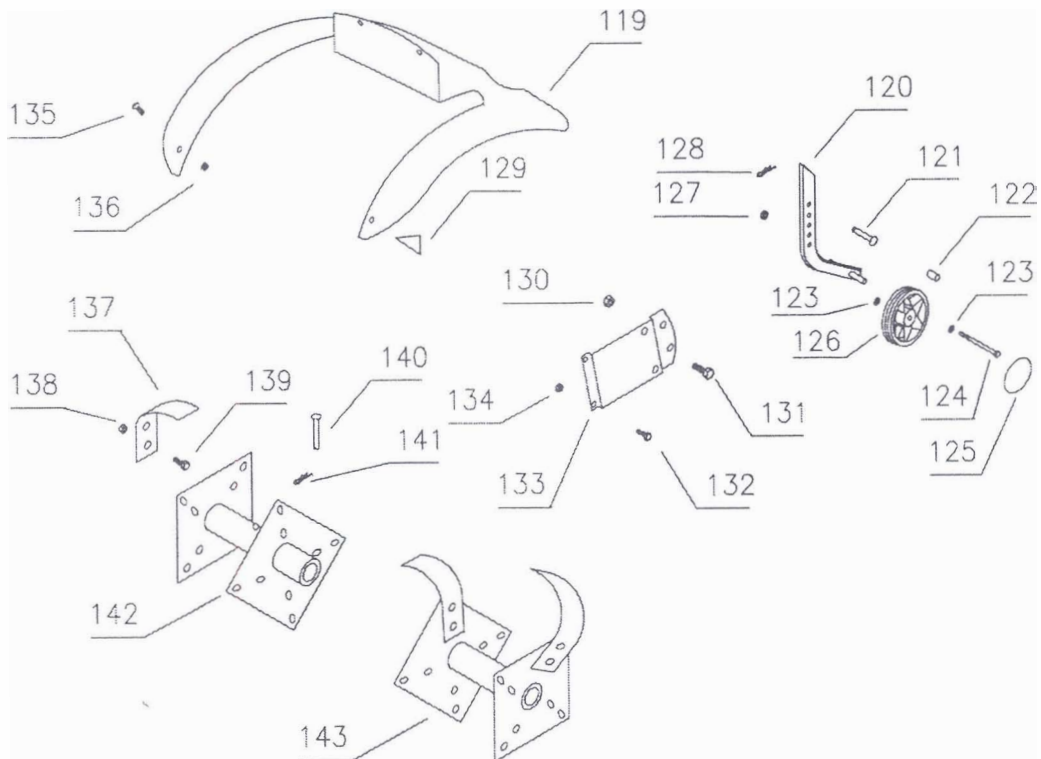

Illustration A		Motor / Strammerulle		Motortyp / Spannrolle	Engine / Belt tighener	Moteur / Tendeur de courroie
Nr.	Best.nr.	Stk	Beskrivelse DK	Bezeichnung D	Description GB	Déscription F
001	90628459	1	Label	Label	Label	Label
002	9D902	1	Motor B&S 3,5 HK	Motor B&S 3,5 HK	Motor B&S 3,5 HK	Motor B&S 3,5 HK
003	90122160	3	Bolt	Schraube	Screw	Vis
004	90122180	3	Møtrik	Mutter	Nut	Ecrou
005	90120050	3	Skive	Scheibe	Washer	Rondelle
006	90102747	1	Bolt	Schraube	Screw	Vis
007	90102310	1	Skive	Scheibe	Washer	Rondelle
008	90122180	1	Møtrik	Mutter	Nut	Ecrou
009	90122180	2	Møtrik	Mutter	Nut	Ecrou
010	90240025	1	Chassis	Chassis	Chassis	Chassis
011	90240028	2	Bolt	Schraube	Screw	Vis
012	90240031	1	Chassisbøjle	Chassis Bügel	Chassis Clamp	Chassis Cercle
013	90122180	2	Møtrik	Mutter	Nut	Ecrou
014	90122160	2	Bolt	Schraube	Screw	Vis
015	90240041	1	Underskærm gul	Abdeckung Gelb	Cover yellow	Console jaune
	90240043	1	Underskærm rød	Abdeckung Rot	Cover red	Console rouge
	90240098	1	Underskærm oran.	Abdeckung orang.	Cover orange	Console orange
016	90122113	2	Bolt	Schraube	Screw	Vis
017	90628590	1	Label	Aufkleber	Label	Marque
018	90122113	4	Bolt	Schraube	Screw	Vis
019	90308725	1	Kilerem	Keilriemen	Belt	Courroie
020	90240042	1	Kileremskive motor	Keilrim schiebe	Pulley	Poulie
021	90102726	2	Bolt	Schraube	Screw	Vis
022	90240052	1	Remstyr	Halter	Guide	Comm.pour curr.
023	90100691	2	Møtrik	Mutter	Nut	Ecrou
024	90100283	2	Pinolskrue	Schraube	Screw	Vis
025	90102917	1	Bolt	Schraube	Screw	Vis
026	90102310	1	Skive	Scheibe	Washer	Rondelle
027	90240048	1	Fjeder	Feder	Spring	Ressort
028	90100692	1	Møtrik	Mutter	Nut	Ecrou
029	90240016	1	Strammearm	Riemen spanner	Belt tight arm	Console
030	30000062	1	Bøsning	Buchse	Bushing	Entretoise
031	90307779	1	Strammerulle	Spannrolle	Idle pulley	Tend.de.courroie
032	90102746	1	Bolt	Schraube	Screw	Vis
033	90122180	1	Møtrik	Mutter	Nut	Ecrou
034	90120050	1	Skive	Scheibe	Washer	Rondelle
035	90240018	1	Bøsning	Buchse	Bushing	Entretoise